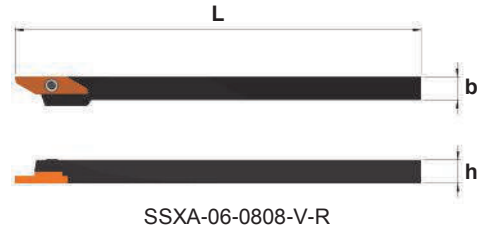

SSXA-06 Halter

SSXA-06 Tool Holders / SSXA-06 porte-outils

Rechtsausführung gezeichnet
Right-hand version shown / Exécution représentée à droite

Ohne Innenkühlung

Without Internal Coolant Supply / Sans canal de lubrification

RECHTS Art. Nr. Right-hand item no. Réf. droite	LINKS Art. Nr. Left-hand item no. Réf. gauche	Bezeichnung Designation Désignation	h	b	L	Schraube Screw Vis	Schüssel Key Clef
103488	103487	SSXA-06-0808-R/L	8	8	140	 102611 S-3080	 103604 T9
103490	103489	SSXA-06-0808-V-R/L	8	8	140		
103492	103491	SSXA-06-1010-R/L	10	10	140		
103494	103493	SSXA-06-1212-R/L	12	12	140		
103496	103495	SSXA-06-1616-R/L	16	16	125		
149191	-	SSXA-06-2020-R	20	20	125		
157645	-	SSXA-06-2525-R	25	25	125		

SSXA-06 Halter

SSXA-06 Tool Holders / SSXA-06 porte-outils

Mit Innenkühlung

With Internal Coolant Supply / Avec canal de lubrification

RECHTS Art. Nr. Right-hand item no. Réf. à droite	LINKS Art. Nr. Left-hand item no. Réf. à gauche	Bezeichnung Designation Désignation	h	b	L	Schraube Screw Vis	Schüssel Key Clef
157925	-	SSXA-06-1010-IK-R	10	10	95		
131957	165010	SSXA-06-1212-IK-VR-R/L	12	12	95	102611 S-3080	103604 T9