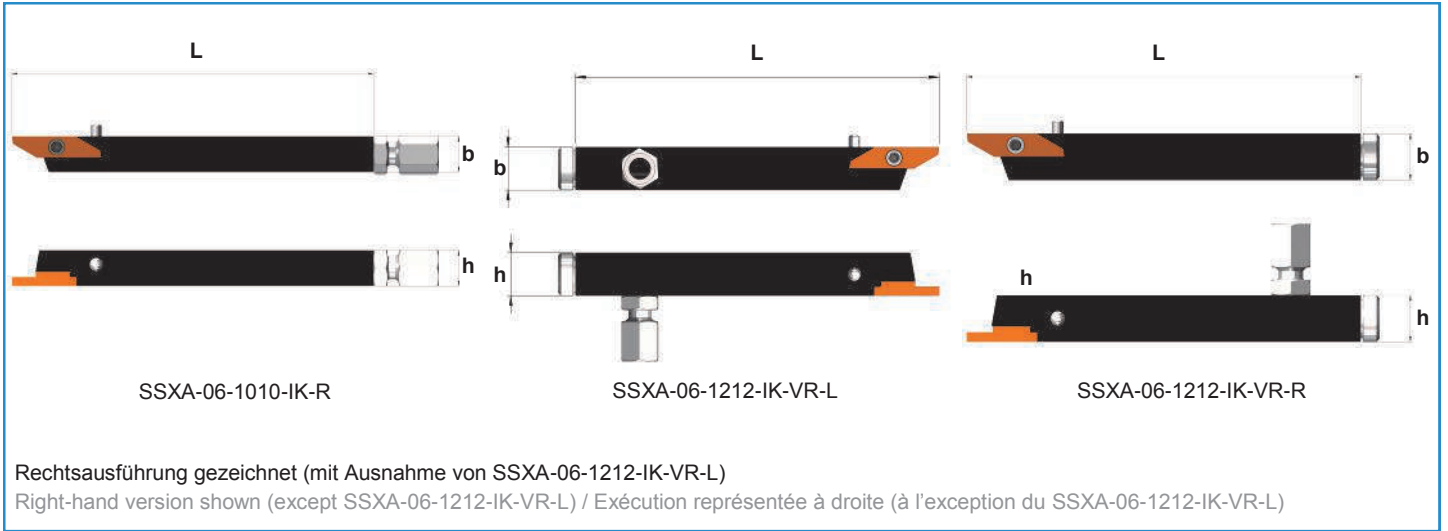

SSXA-06 Halter

SSXA-06 Tool Holders / SSXA-06 porte-outils

Rechtsausführung gezeichnet
Right-hand version shown / Exécution représentée à droite

Ohne Innenkühlung

Without Internal Coolant Supply / Sans canal de lubrification

RECHTS Art. Nr. Right-hand item no. Réf. droite	LINKS Art. Nr. Left-hand item no. Réf. gauche	Bezeichnung Designation Désignation	h	b	L	Schraube Screw Vis	Schüssel Key Clef
103488	103487	SSXA-06-0808-R/L	8	8	140	 102611 S-3080	 103604 T9
103490	103489	SSXA-06-0808-V-R/L	8	8	140		
103492	103491	SSXA-06-1010-R/L	10	10	140		
103494	103493	SSXA-06-1212-R/L	12	12	140		
103496	103495	SSXA-06-1616-R/L	16	16	125		
149191	-	SSXA-06-2020-R	20	20	125		
157645	-	SSXA-06-2525-R	25	25	125		

SSXA-06 Halter

SSXA-06 Tool Holders / SSXA-06 porte-outils

Mit Innenkühlung

With Internal Coolant Supply / Avec canal de lubrification

RECHTS Art. Nr. Right-hand item no. Réf. à droite	LINKS Art. Nr. Left-hand item no. Réf. à gauche	Bezeichnung Designation Désignation	h	b	L	Schraube Screw Vis	Schüssel Key Clef
157925	-	SSXA-06-1010-IK-R	10	10	95		
131957	165010	SSXA-06-1212-IK-VR-R/L	12	12	95	102611 S-3080	103604 T9