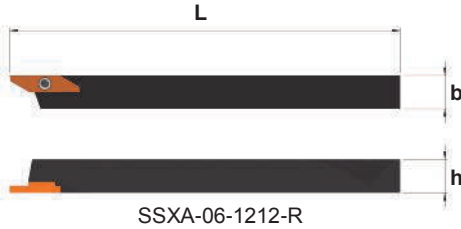

SSXA-06 Halter

SSXA-06 Tool Holders / SSXA-06 porte-outils

Rechtsausführung gezeichnet
Right-hand version shown / Exécution représentée à droite

Ohne Innenkühlung

Without Internal Coolant Supply / Sans canal de lubrification

RECHTS Art. Nr. Right-hand item no. Réf. droite	LINKS Art. Nr. Left-hand item no. Réf. gauche	Bezeichnung Designation Désignation	h	b	L	Schraube Screw Vis	Schüssel Key Clef
103488	103487	SSXA-06-0808-R/L	8	8	140	 102611 S-3080	 103604 T9
103490	103489	SSXA-06-0808-V-R/L	8	8	140		
103492	103491	SSXA-06-1010-R/L	10	10	140		
103494	103493	SSXA-06-1212-R/L	12	12	140		
103496	103495	SSXA-06-1616-R/L	16	16	125		
149191	-	SSXA-06-2020-R	20	20	125		
157645	-	SSXA-06-2525-R	25	25	125		

SSXA-06 Halter

SSXA-06 Tool Holders / SSXA-06 porte-outils

Mit Innenkühlung

With Internal Coolant Supply / Avec canal de lubrification

RECHTS Art. Nr. Right-hand item no. Réf. à droite	LINKS Art. Nr. Left-hand item no. Réf. à gauche	Bezeichnung Designation Désignation	h	b	L	Schraube Screw Vis	Schüssel Key Clef
157925	-	SSXA-06-1010-IK-R	10	10	95		
131957	165010	SSXA-06-1212-IK-VR-R/L	12	12	95	102611 S-3080	103604 T9