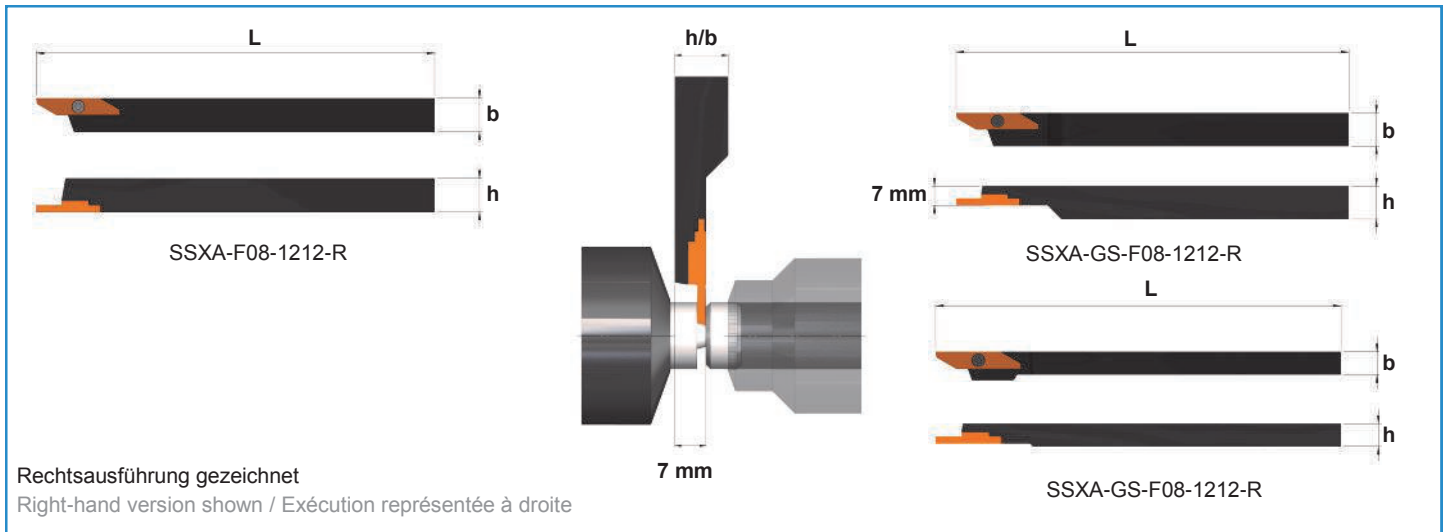

# SSXA-F08 Halter

SSXA-F08 Tool Holders / SSXA-F08 porte-outils

## SSXA-F08 Halter

SSXA-F08 Tool Holders / SSXA-F08 porte-outils

RECHTS Art. Nr. Right-hand item no. Réf. droite	LINKS Art. Nr. Left-hand item no. Réf. gauche	Bezeichnung Designation Désignation	h	b	L	Schraube Screw Vis	Schüssel Key Clef
107443	107537	SSXA-F08-1010-R/L	10	10	140		
107444	107538	SSXA-F08-1212-R/L	12	12	140		
107445	107539	SSXA-F08-1616-R/L	16	16	125		

## SSXA-GS-F08 Gegenspindelhalter

SSXA-GS-F08 Tool Holders with Subspindle / Porte-outil SSXA-GS-F08 pour contre-broche

RECHTS Art. Nr. Right-hand item no. Réf. droite	LINKS Art. Nr. Left-hand item no. Réf. gauche	Bezeichnung Designation Désignation	h	b	L	Schraube Screw Vis	Schüssel Key Clef
107612	107613	SSXA-GS-F08-1010-R/L	10	10	140		
107614	107615	SSXA-GS-F08-1212-R/L	12	12	140		
107616	107617	SSXA-GS-F08-1616-R/L	16	16	125		