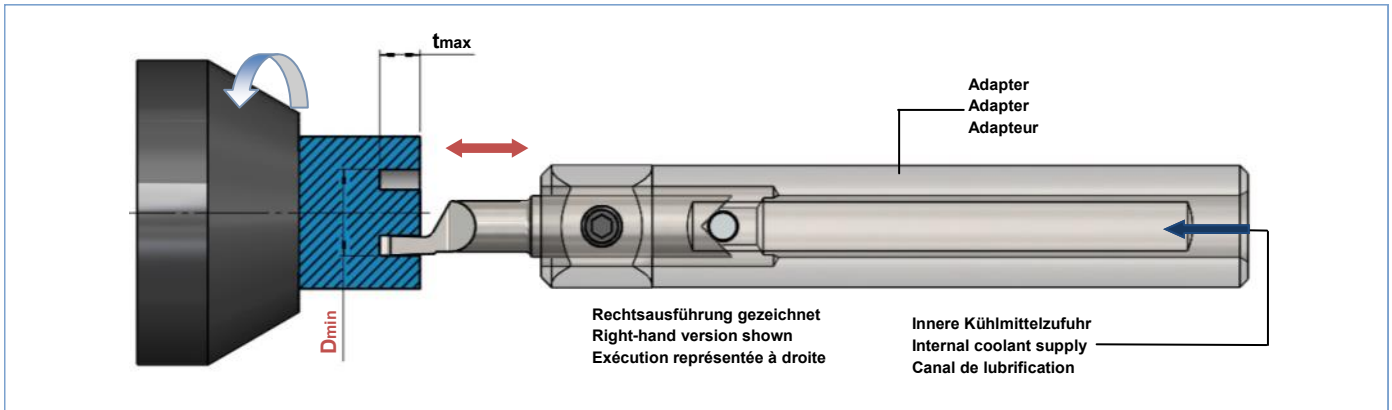

## MINIFIX-MFE-AS-06

Axial-Stechdrehen ab  
 Face grooving from  
 Gorges frontales dès

**Ø6,0mm**

Art. Nr. Item no. No. d'art.	Best. Nr. Ref. no. Réf.	Dmin	b	tmax	f	L	L1	d1	Beschichtung Coating Revêtement
127889	MFE-AS-06-10-15-60-R-BD3	6,0	1,0	2,0	2,9	15	34,9	6	BD3
129970	MFE-AS-06-10-15-60-R-FK	6,0	1,0	2,0	2,9	15	34,9	6	-
127890	MFE-AS-06-20-15-60-R-BD3	6,0	2,0	4,0	2,9	15	34,9	6	BD3
129972	MFE-AS-06-20-15-60-R-FK	6,0	2,0	4,0	2,9	15	34,9	6	-
127892	MFE-AS-06-30-15-60-R-BD3	6,0	3,0	6,0	2,9	15	34,9	6	BD3
129973	MFE-AS-06-30-15-60-R-FK	6,0	3,0	6,0	2,9	15	34,9	6	-

Andere Abmessungen, linke Ausführungen und Beschichtungen auf Anfrage  
 Other dimensions, left versions and Coatings on request / Autres dimensions, exécution gauche et Revêtements sur demande