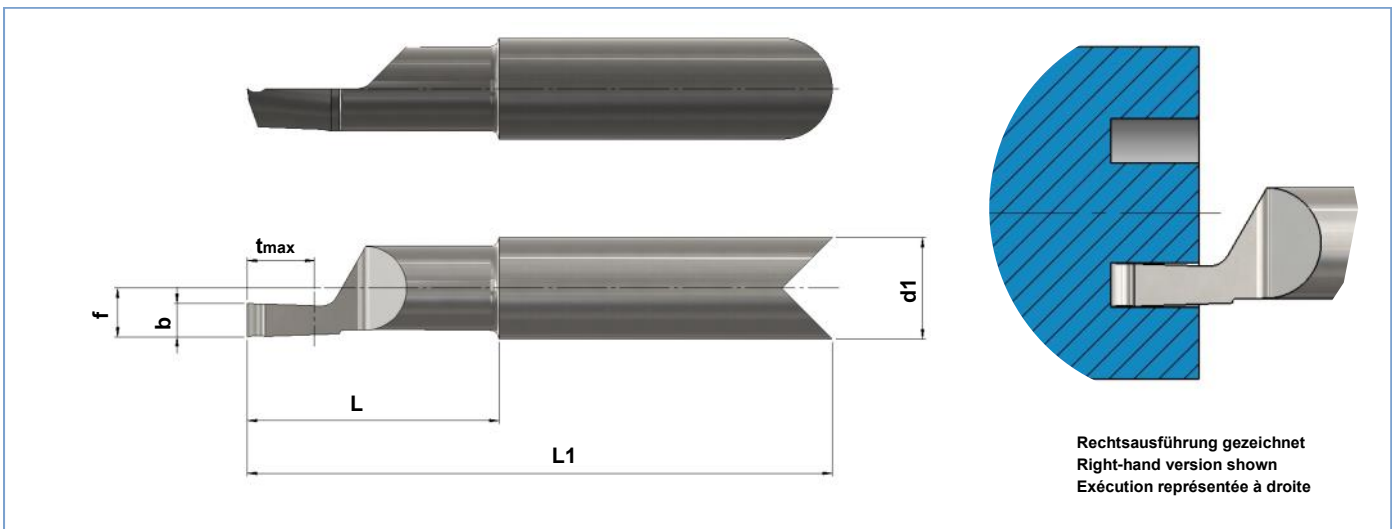

## MINIFIX-MFE-AS-06

Axial-Stechdrehen ab  
 Face grooving from  
 Gorges frontales dès

**Ø6,0mm**

Art. Nr. Item no. No. d'art.	Best. Nr. Ref. no. Réf.	Dmin	b	tmax	f	L	L1	d1	Beschichtung Coating Revêtement
127889	MFE-AS-06-10-15-60-R-BD3	6,0	1,0	2,0	2,9	15	34,9	6	BD3
129970	MFE-AS-06-10-15-60-R-FK	6,0	1,0	2,0	2,9	15	34,9	6	-
127890	MFE-AS-06-20-15-60-R-BD3	6,0	2,0	4,0	2,9	15	34,9	6	BD3
129972	MFE-AS-06-20-15-60-R-FK	6,0	2,0	4,0	2,9	15	34,9	6	-
127892	MFE-AS-06-30-15-60-R-BD3	6,0	3,0	6,0	2,9	15	34,9	6	BD3
129973	MFE-AS-06-30-15-60-R-FK	6,0	3,0	6,0	2,9	15	34,9	6	-

Andere Abmessungen, linke Ausführungen und Beschichtungen auf Anfrage  
 Other dimensions, left versions and Coatings on request / Autres dimensions, exécution gauche et Revêtements sur demande