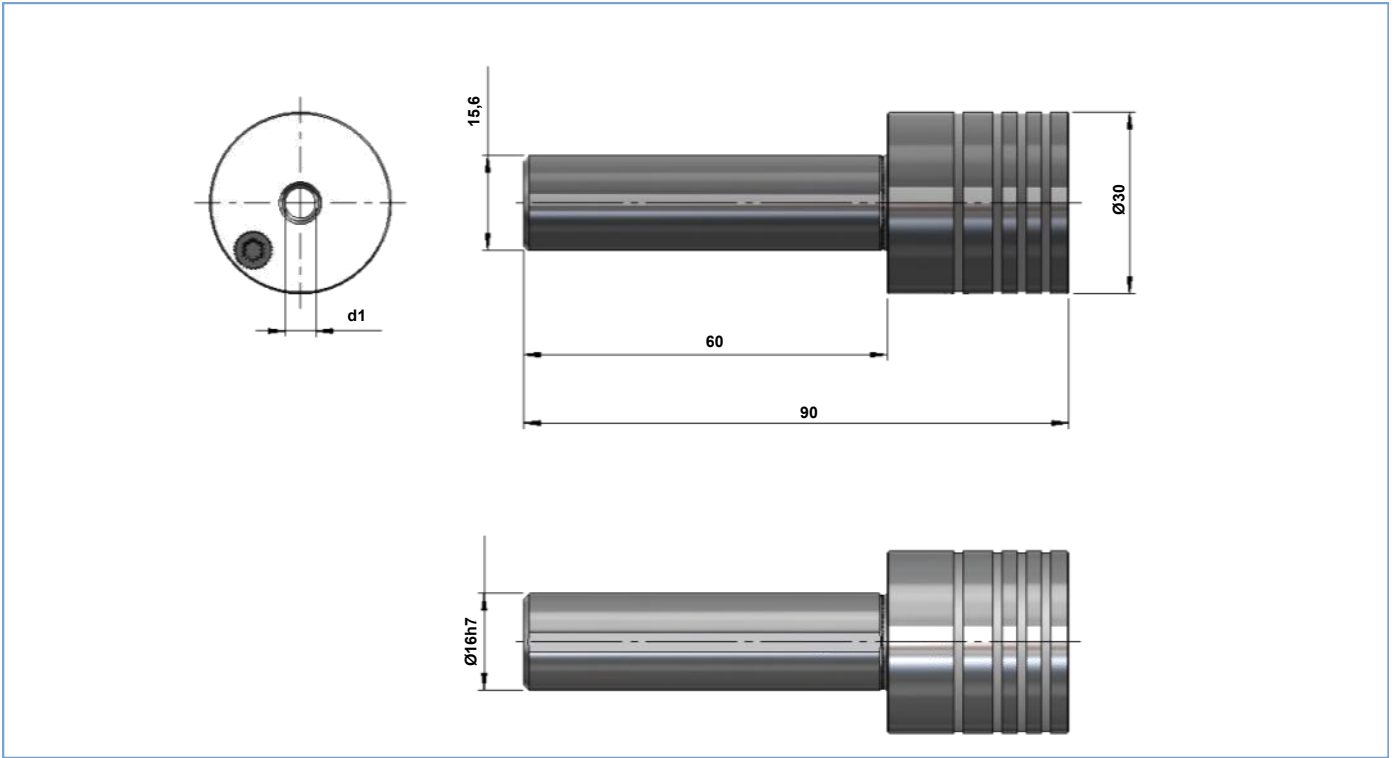

**MINIFIX Hydro-Adapter**  
**MINIFIX Hydro adapter**  
**MINIFIX Hydro adaptateur**

Art. Nr. Item no. No. d'art.	Best. Nr. Ref. no. Réf.	d1
159322	MINIFIX- Hydro Ø16xØ30xØ4x90	4,0
159323	MINIFIX- Hydro Ø16xØ30xØ6x90	6,0
103200	Griffschlüssel-SW3 / Key with handle-SW3/ clé avec poignée-SW3	