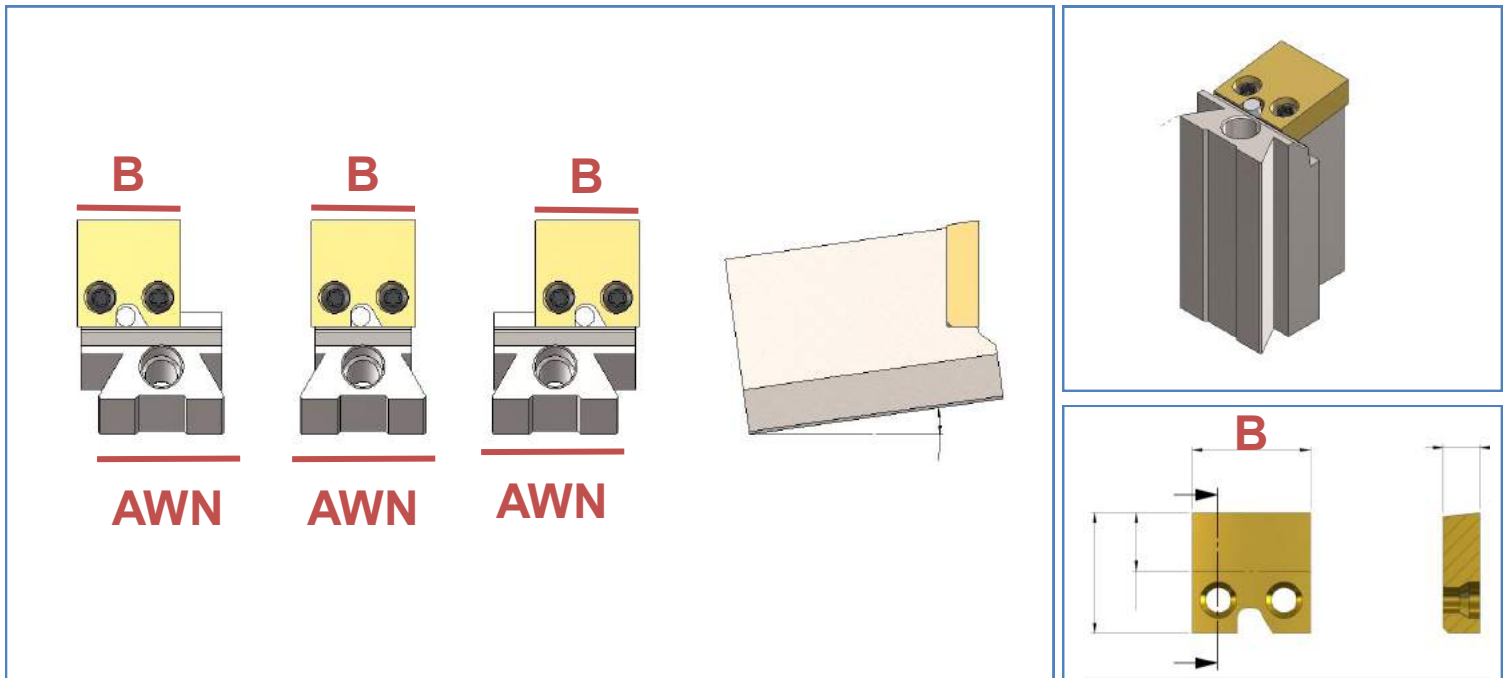

AWN-FP/EB

neu / new / nouveau

max. Formtiefe: **s. System FHFP / FHEB**
 max. depth of form: **s. System FHFP / FHEB**
 max. profondeur de profil: **v. System FHFP / FHEB**

Auf Anfrage / On request / Sur demande

AWN 15

B = 11mm

AWN 20

B = 13mm

AWN 23

B = 16mm

AWN 28

B = 20mm

.....

B = 25mm

B = 30mm