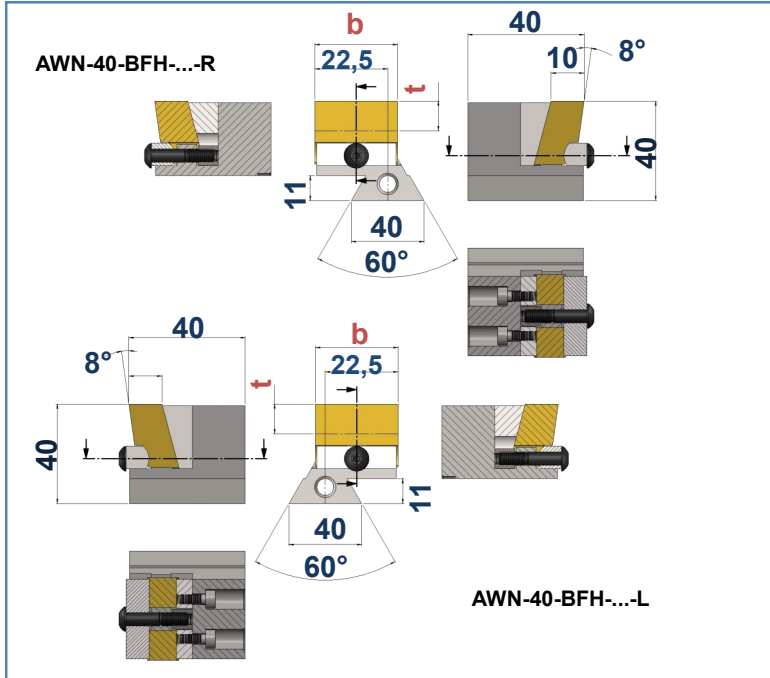

AWN-40-BFH-...-R/L

max. Formtiefe: **t = 9 mm**
max. depth of form: **t = 9 mm**
max. profondeur de profil: **t = 9 mm**

	AWN-40-BFH-30-R b = 30	AWN-40-BFH-30-L b = 30	AWN-40-BFH-35-R b = 35	AWN-40-BFH-35-L b = 35
	Art. Nr./Item no./No. d'art. Best. Nr./Ref. no./Réf.	Art. Nr./Item no./No. d'art. Best. Nr./Ref. no./Réf.	Art. Nr./Item no./No. d'art. Best. Nr./Ref. no./Réf.	Art. Nr./Item no./No. d'art. Best. Nr./Ref. no./Réf.
1	100659 AWN40-BFH-30-R	100658 AWN40-BFH30-L	100661 AWN40-BFH-35-R	100660 AWN40-BFH-35-L
2	100681 BFP-30-FK	100681 BFP-30-FK	100685 BFP-35-FK	100685 BFP-35-FK
	100682 BFP-30-K10	100682 BFP-30-K10	100687 BFP-35-K10	100687 BFP-35-K10
3	101664 GP-30	101664 GP-30	101665 GP-35	101665 GP-35
4	102100 KL-30	102100 KL-30	102101 KL-35	102101 KL-35
5	101681 GS-4	101681 GS-4	101681 GS-4	101681 GS-4
6	103429 SP-19 Torx T15	103429 SP-19 Torx T15	103429 SP-19 Torx T15	103429 SP-19 Torx T15
7	101115 M3x8 DIN912 SW2.5	101115 M3x8 DIN912 SW2.5	101115 M3x8 DIN912 SW2.5	101115 M3x8 DIN912 SW2.5