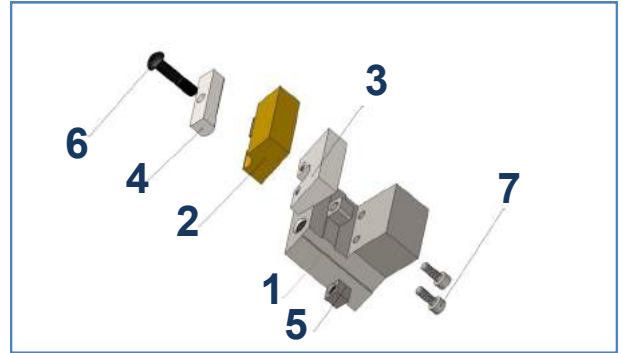

AWN-40-BFH-...-R/L

max. Formtiefe: **t = 9 mm**
max. depth of form: **t = 9 mm**
max. profondeur de profil: **t = 9 mm**

	AWN-40-BFH-30-R b = 30	AWN-40-BFH-30-L b = 30	AWN-40-BFH-35-R b = 35	AWN-40-BFH-35-L b = 35
	Art. Nr./Item no./No. d'art. Best. Nr./Ref. no./Réf.	Art. Nr./Item no./No. d'art. Best. Nr./Ref. no./Réf.	Art. Nr./Item no./No. d'art. Best. Nr./Ref. no./Réf.	Art. Nr./Item no./No. d'art. Best. Nr./Ref. no./Réf.
1	100659 AWN40-BFH-30-R	100658 AWN40-BFH30-L	100661 AWN40-BFH-35-R	100660 AWN40-BFH-35-L
2	100681 BFP-30-FK	100681 BFP-30-FK	100685 BFP-35-FK	100685 BFP-35-FK
	100682 BFP-30-K10	100682 BFP-30-K10	100687 BFP-35-K10	100687 BFP-35-K10
3	101664 GP-30	101664 GP-30	101665 GP-35	101665 GP-35
4	102100 KL-30	102100 KL-30	102101 KL-35	102101 KL-35
5	101681 GS-4	101681 GS-4	101681 GS-4	101681 GS-4
6	103429 SP-19 Torx T15	103429 SP-19 Torx T15	103429 SP-19 Torx T15	103429 SP-19 Torx T15
7	101115 M3x8 DIN912 SW2.5	101115 M3x8 DIN912 SW2.5	101115 M3x8 DIN912 SW2.5	101115 M3x8 DIN912 SW2.5