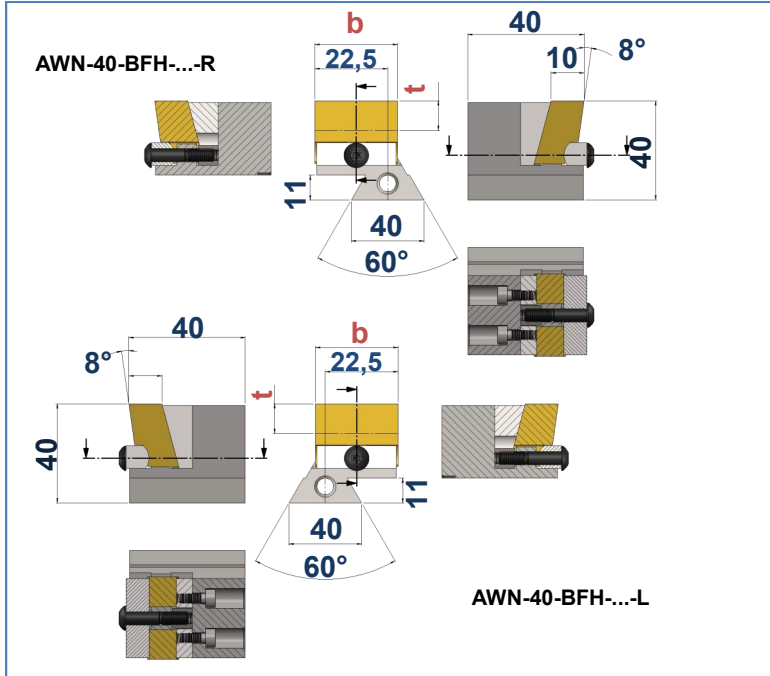

AWN-40-BFH-...M

max. Formtiefe: **t = 9 mm**
 max. depth of form: **t = 9 mm**
 max. profondeur de profil: **t = 9 mm**

	AWN40-BFH-40-M b = 40	AWN28-BFH-50-M b = 50
	Art. Nr./Item no./No. d'art. Best. Nr./Ref. no./Réf	Art. Nr./Item no./No. d'art. Best. Nr./Ref. no./Réf
1	100662 AWN40-BFH-40-M	100663 AWN40-BFH-50-M
2	100691 BFP-40-FK	100697 BFP-50-FK
	100693 BFP-40-K10	100698 BFP-50-K10
3	101666 GP-40	101667 GP-50
4	102102 KL-40	102103 KL-50
5	101681 GS-4	101681 GS-4
6	103429 SP-19 Torx T15	103429 SP-19 Torx T15
7	101115 M3x8 DIN912 SW2.5	101115 M3x8 DIN912 SW2.5

AWN-40-BFH-...-R/L

max. Formtiefe: **t = 9 mm**
 max. depth of form: **t = 9 mm**
 max. profondeur de profil: **t = 9 mm**

	AWN-40-BFH-20-R b = 20	AWN-40-BFH-20-L b = 20	AWN-40-BFH-25-R b = 25	AWN-40-BFH-25-L b = 25
	Art. Nr./Item no./No. d'art. Best. Nr./Ref. no./Réf.	Art. Nr./Item no./No. d'art. Best. Nr./Ref. no./Réf.	Art. Nr./Item no./No. d'art. Best. Nr./Ref. no./Réf.	Art. Nr./Item no./No. d'art. Best. Nr./Ref. no./Réf.
1	100655 AWN40-BFH-20-R	100654 AWN40-BFH-20-L	100657 AWN40-BFH-25-R	100656 AWN40-BFH-25-L
2	100670 BFP-20-FK	100670 BFP-20-FK	100674 BFP-25-FK	100674 BFP-25-FK
	100671 BFP-20-K10	100671 BFP-20-K10	100677 BFP-25-K10	100677 BFP-25-K10
3	101662 GP-20	101662 GP-20	101663 GP-25	101663 GP-25
4	102098 KL-20	102098 KL-20	102099 KL-25	102099 KL-25
5	101681 GS-4	101681 GS-4	101681 GS-4	101681 GS-4
6	103429 SP-19 Torx T15	103429 SP-19 Torx T15	103429 SP-19 Torx T15	103429 SP-19 Torx T15
7	101115 M3x8 DIN912 SW2.5	101115 M3x8 DIN912 SW2.5	101115 M3x8 DIN912 SW2.5	101115 M3x8 DIN912 SW2.5