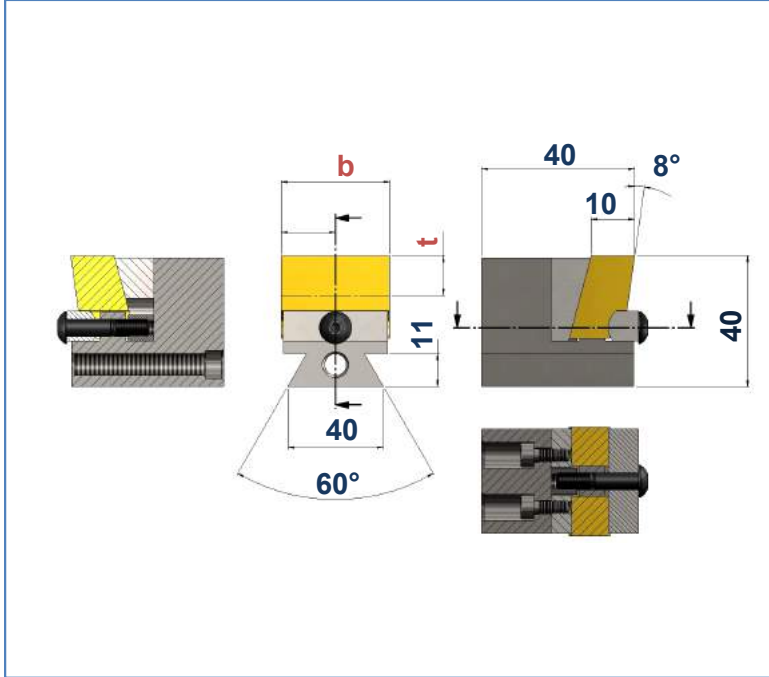

AWN-40-BFH-...M

max. Formtiefe: **t = 9 mm**
 max. depth of form: **t = 9 mm**
 max. profondeur de profil: **t = 9 mm**

	AWN40-BFH-40-M b = 40	AWN28-BFH-50-M b = 50
	Art. Nr./Item no./No. d'art. Best. Nr./Ref. no./Réf	Art. Nr./Item no./No. d'art. Best. Nr./Ref. no./Réf
1	100662 AWN40-BFH-40-M	100663 AWN40-BFH-50-M
2	100691 BFP-40-FK	100697 BFP-50-FK
	100693 BFP-40-K10	100698 BFP-50-K10
3	101666 GP-40	101667 GP-50
4	102102 KL-40	102103 KL-50
5	101681 GS-4	101681 GS-4
6	103429 SP-19 Torx T15	103429 SP-19 Torx T15
7	101115 M3x8 DIN912 SW2.5	101115 M3x8 DIN912 SW2.5

AWN-40-BFH-...-R/L

max. Formtiefe: **t = 9 mm**
 max. depth of form: **t = 9 mm**
 max. profondeur de profil: **t = 9 mm**

	AWN-40-BFH-20-R b = 20	AWN-40-BFH-20-L b = 20	AWN-40-BFH-25-R b = 25	AWN-40-BFH-25-L b = 25
	Art. Nr./Item no./No. d'art. Best. Nr./Ref. no./Réf.	Art. Nr./Item no./No. d'art. Best. Nr./Ref. no./Réf.	Art. Nr./Item no./No. d'art. Best. Nr./Ref. no./Réf.	Art. Nr./Item no./No. d'art. Best. Nr./Ref. no./Réf.
1	100655 AWN40-BFH-20-R	100654 AWN40-BFH-20-L	100657 AWN40-BFH-25-R	100656 AWN40-BFH-25-L
2	100670 BFP-20-FK	100670 BFP-20-FK	100674 BFP-25-FK	100674 BFP-25-FK
	100671 BFP-20-K10	100671 BFP-20-K10	100677 BFP-25-K10	100677 BFP-25-K10
3	101662 GP-20	101662 GP-20	101663 GP-25	101663 GP-25
4	102098 KL-20	102098 KL-20	102099 KL-25	102099 KL-25
5	101681 GS-4	101681 GS-4	101681 GS-4	101681 GS-4
6	103429 SP-19 Torx T15	103429 SP-19 Torx T15	103429 SP-19 Torx T15	103429 SP-19 Torx T15
7	101115 M3x8 DIN912 SW2.5	101115 M3x8 DIN912 SW2.5	101115 M3x8 DIN912 SW2.5	101115 M3x8 DIN912 SW2.5