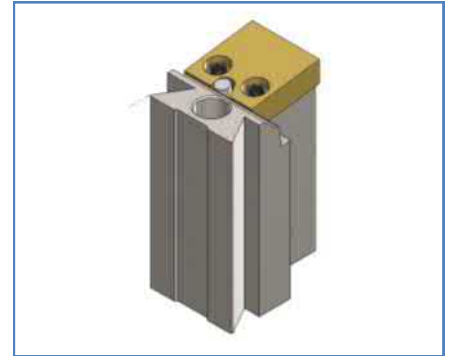

System AWN-FP/EB

System AWN-FP/EB / Système AWN-FP/EB

AWN-FP/EB

max. Formtiefe: s.h. System FHFP / FHEB

max. depth of form: s. System FHFP / FHEB

max. profondeur de profil: v. System FHFP / FHEB

AWN 15	B = 11mm
AWN 20	B = 13mm
AWN 23	B = 16mm
AWN 28	B = 20mm
.....	B = 25mm
	B = 30mm