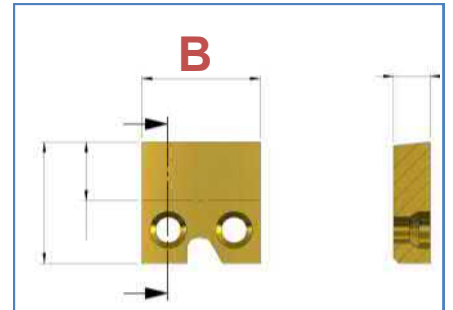

System AWN-FP/EB

System AWN-FP/EB / Système AWN-FP/EB

AWN-FP/EB

max. Formtiefe: s.h. System FHFP / FHEB

max. depth of form: s. System FHFP / FHEB

max. profondeur de profil: v. System FHFP / FHEB

AWN 15	B = 11mm
AWN 20	B = 13mm
AWN 23	B = 16mm
AWN 28	B = 20mm
.....	B = 25mm
	B = 30mm