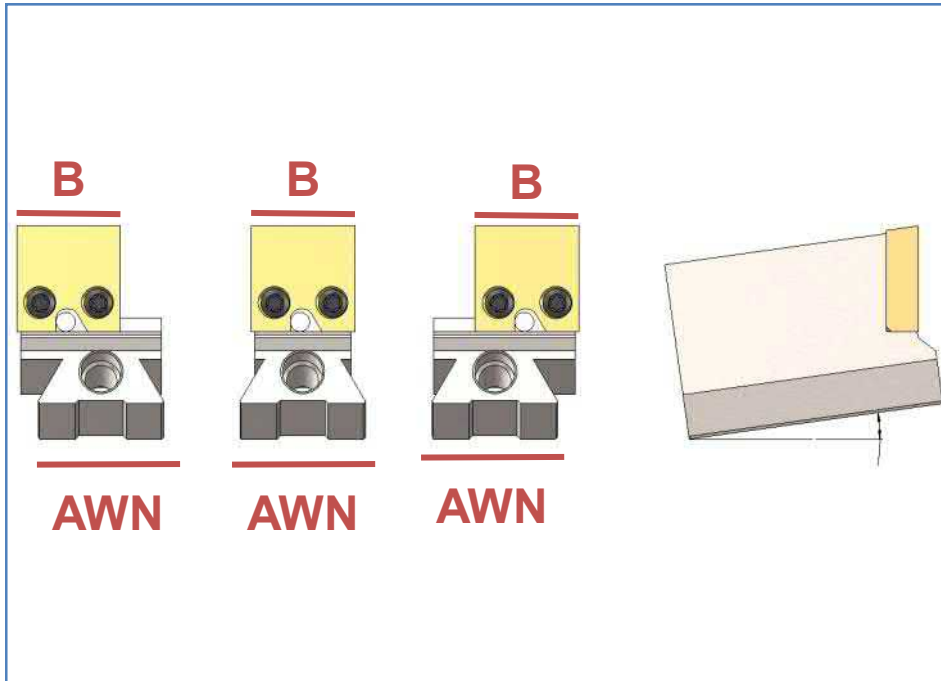

System AWN-FP/EB

System AWN-FP/EB / Système AWN-FP/EB

AWN-FP/EB

max. Formtiefe: s.h. System FHFP / FHEB

max. depth of form: s. System FHFP / FHEB

max. profondeur de profil: v. System FHFP / FHEB

AWN 15	B = 11mm
AWN 20	B = 13mm
AWN 23	B = 16mm
AWN 28	B = 20mm
.....	B = 25mm
	B = 30mm