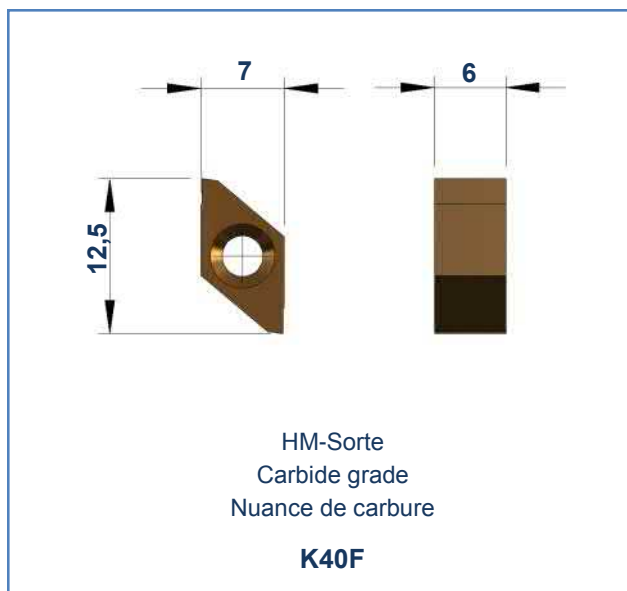

# ROTOWIBEX-07-TNL-7-FK6-6E

Art. Nr. / Item no. / Réf. 118184

Maschine / Machine: TRAUB-TNL-12

Wirbelapparat / Whirling unit / Dispositif de  
tourbillonnage: TRAUB

	Nr. No. No.	Art. Nr. Item no. Réf.	Best. Nr. Order no. No. de commande	Bezeichnung Description Désignation
(1x)	1	118184	ROTOW-07-TNL-7-FK6-6E	Grundhalter / Basic tool holder / Porte-outil de base
(6x)	2	-	ROTO-07-600-L-K40F	HM-Wendepplatten / Carbide inserts / Plaquettes en carbure
(6x)	3	102209	M3x10-T9	Spannschraube / Clamping screw / Vis de serrage
(6x)	4	103964	Zylinderstift-3x10 DIN6325	Anschlagstift / Stop pin / Goupille de butée