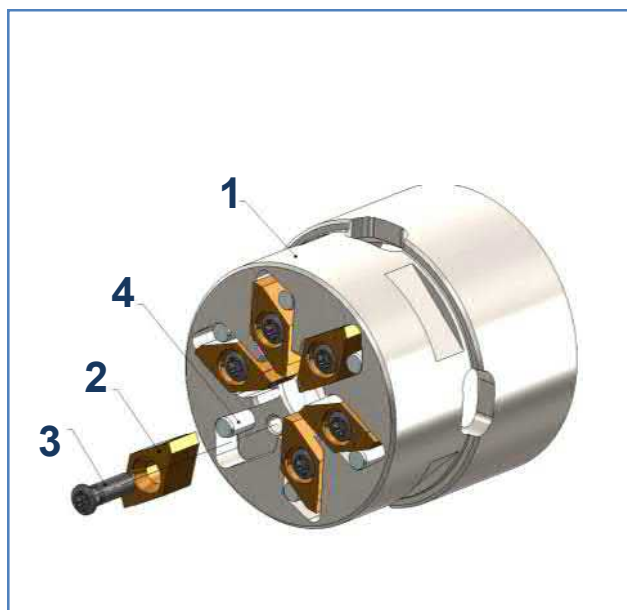

# ROTOWIBEX-07-TNL-7-FK6-6E

Art. Nr. / Item no. / Réf. 118184

Maschine / Machine: TRAUB-TNL-12

Wirbelapparat / Whirling unit / Dispositif de  
tourbillonnage: TRAUB

	Nr. No. No.	Art. Nr. Item no. Réf.	Best. Nr. Order no. No. de commande	Bezeichnung Description Désignation
(1x)	1	118184	ROTOW-07-TNL-7-FK6-6E	Grundhalter / Basic tool holder / Porte-outil de base
(6x)	2	-	ROTO-07-600-L-K40F	HM-Wendepplatten / Carbide inserts / Plaquettes en carbure
(6x)	3	102209	M3x10-T9	Spannschraube / Clamping screw / Vis de serrage
(6x)	4	103964	Zylinderstift-3x10 DIN6325	Anschlagstift / Stop pin / Goupille de butée