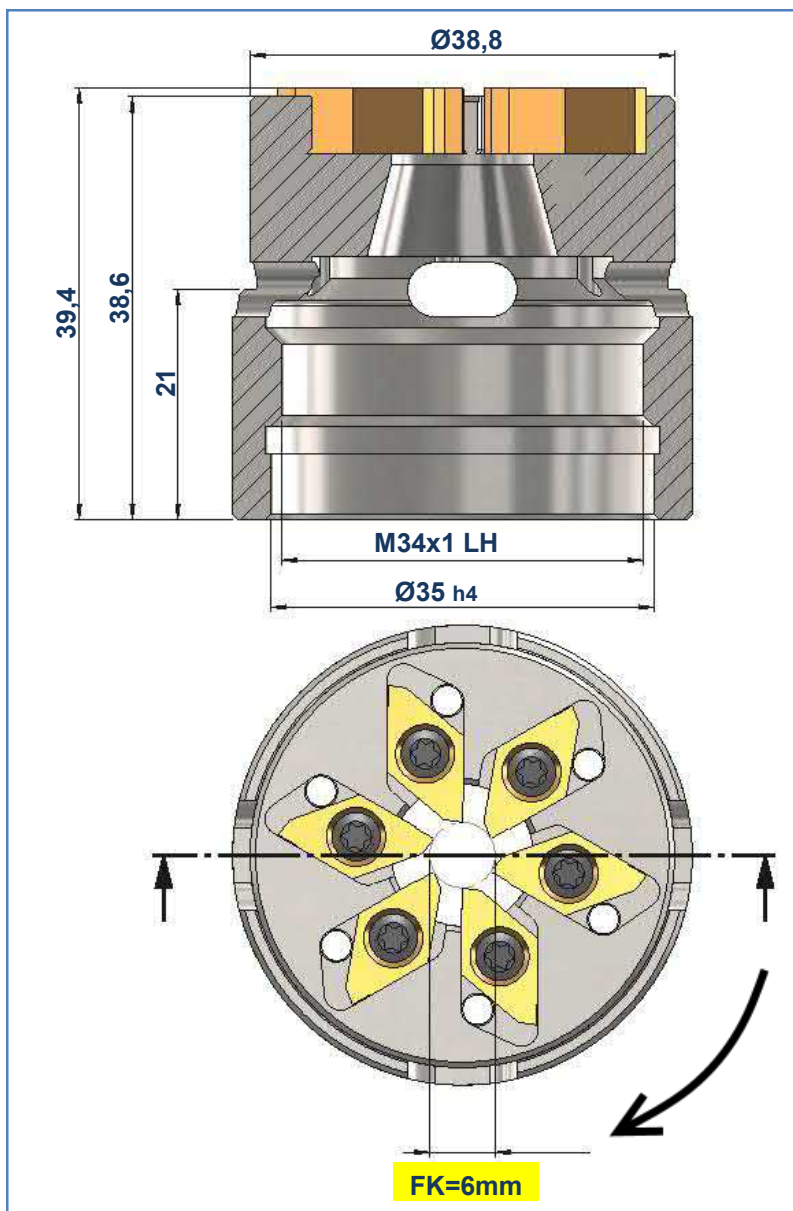

# ROTOWIBEX-07-TNL-7-FK6-6E

Art. Nr. / Item no. / Réf. 118184

Maschine / Machine: TRAUB-TNL-12

Wirbelapparat / Whirling unit / Dispositif de  
tourbillonnage: TRAUB

	Nr. No. No.	Art. Nr. Item no. Réf.	Best. Nr. Order no. No. de commande	Bezeichnung Description Désignation
(1x)	1	118184	ROTOW-07-TNL-7-FK6-6E	Grundhalter / Basic tool holder / Porte-outil de base
(6x)	2	-	ROTO-07-600-L-K40F	HM-Wendepplatten / Carbide inserts / Plaquettes en carbure
(6x)	3	102209	M3x10-T9	Spannschraube / Clamping screw / Vis de serrage
(6x)	4	103964	Zylinderstift-3x10 DIN6325	Anschlagstift / Stop pin / Goupille de butée