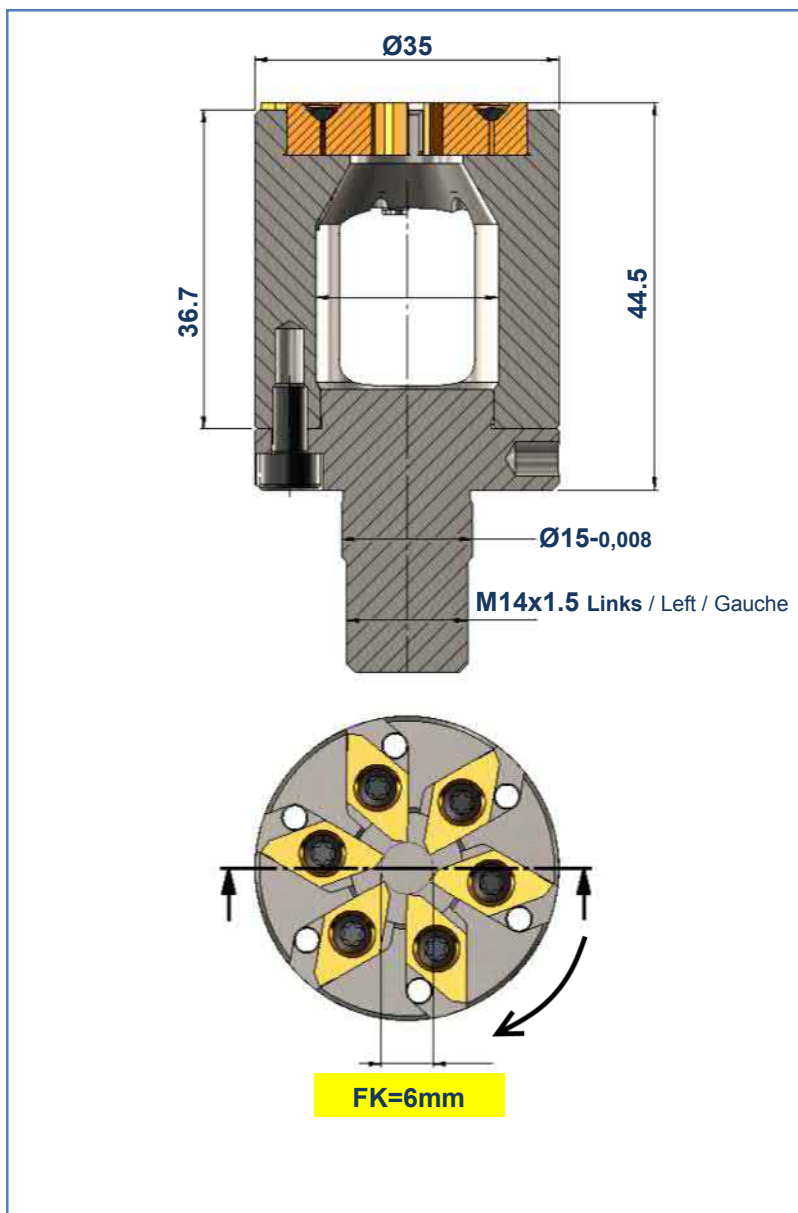

ROTOWIBEX-07-TD10-6E

Art. Nr. / Item no. / Réf. 118185

Maschine / Machine: TORNOS-DECO-10

Wirbelapparat / Whirling unit / Dispositif de tourbillonnage: TORNOS

	Nr. No. No.	Art. Nr. Item no. Réf.	Best. Nr. Order no. No. de commande	Bezeichnung Description Désignation
(1x)	1	118185	ROTOW-07-TD10-6E	Grundhalter / Basic tool holder / Porte-outil de base
(6x)	2	-	ROTO-07-600-L-K40F	HM-Wendeplatten / Carbide inserts / Plaquettes en carbure
(6x)	3	102209	M3x10-T9	Spannschraube / Clamping screw / Vis de serrage
(6x)	4	103964	Zylinderstift-3x10 DIN6325	Anschlagstift / Stop pin / Goupille de butée
(1x)	5	113034	Roto-07-6E-101	Adapter / Adapter / Adaptateur
(3x)	6	108852	M4x8-DIN 912 SW3	Befestigungsschraube / Fixing screw / Vis de fixation