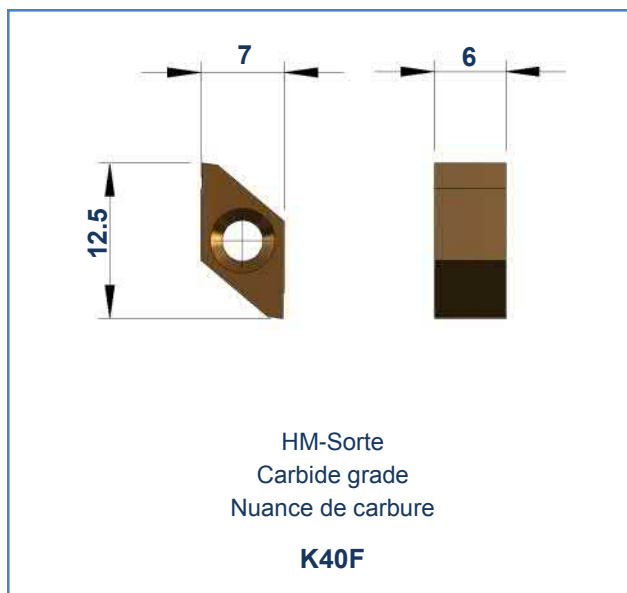

ROTOWIBEX-07-TD10-6E

Art. Nr. / Item no. / Réf. 118185

Maschine / Machine: TORNOS-DECO-10

Wirbelapparat / Whirling unit / Dispositif de tourbillonnage: TORNOS

	Nr. No. No.	Art. Nr. Item no. Réf.	Best. Nr. Order no. No. de commande	Bezeichnung Description Désignation
(1x)	1	118185	ROTOW-07-TD10-6E	Grundhalter / Basic tool holder / Porte-outil de base
(6x)	2	-	ROTO-07-600-L-K40F	HM-Wendeplatten / Carbide inserts / Plaquettes en carbure
(6x)	3	102209	M3x10-T9	Spannschraube / Clamping screw / Vis de serrage
(6x)	4	103964	Zylinderstift-3x10 DIN6325	Anschlagstift / Stop pin / Goupille de butée
(1x)	5	113034	Roto-07-6E-101	Adapter / Adapter / Adaptateur
(3x)	6	108852	M4x8-DIN 912 SW3	Befestigungsschraube / Fixing screw / Vis de fixation