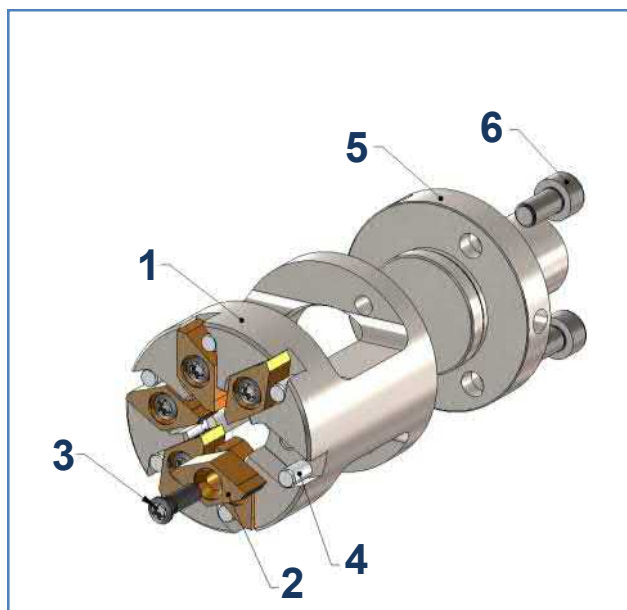

ROTOWIBEX-07-TD10-6E

Art. Nr. / Item no. / Réf. 118185

Maschine / Machine: TORNOS-DECO-10

Wirbelapparat / Whirling unit / Dispositif de tourbillonnage: TORNOS

	Nr. No. No.	Art. Nr. Item no. Réf.	Best. Nr. Order no. No. de commande	Bezeichnung Description Désignation
(1x)	1	118185	ROTOW-07-TD10-6E	Grundhalter / Basic tool holder / Porte-outil de base
(6x)	2	-	ROTO-07-600-L-K40F	HM-Wendeplatten / Carbide inserts / Plaquettes en carbure
(6x)	3	102209	M3x10-T9	Spannschraube / Clamping screw / Vis de serrage
(6x)	4	103964	Zylinderstift-3x10 DIN6325	Anschlagstift / Stop pin / Goupille de butée
(1x)	5	113034	Roto-07-6E-101	Adapter / Adapter / Adaptateur
(3x)	6	108852	M4x8-DIN 912 SW3	Befestigungsschraube / Fixing screw / Vis de fixation