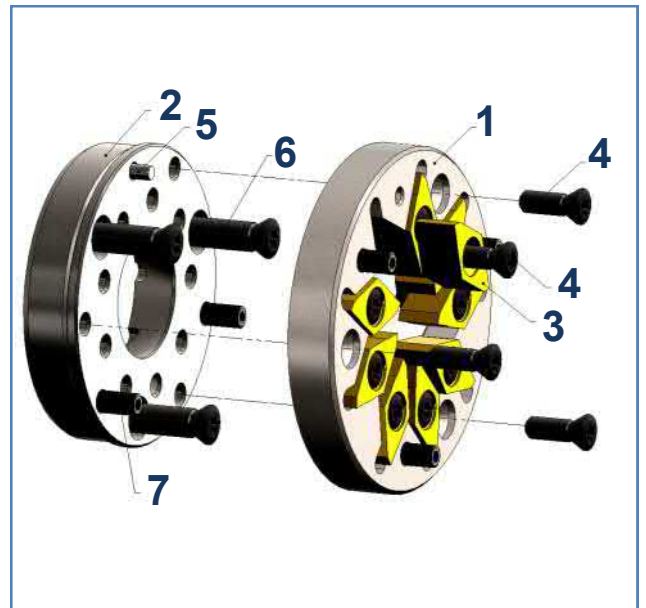

ROTOWIBEX-07-SV12-FK12-9E

Art. Nr. / Item no. / Réf. 135044

Maschine / Machine: STAR SV12

Wirbelapparat / Whirling unit / Dispositif de
tourbillonnage: STAR

	Nr. No. No.	Art. Nr. Item no. Réf.	Best. Nr. Order no. No. de commande	Bezeichnung Description Désignation
(1x)	1	135044	ROTOW-07-SV12-FK12-9E-1	Grundhalter / Basic tool holder / Porte-outil de base
(1x)	2	135044	ROTOW-07-SV12-FK12-9E-2	Grundhalter / Basic tool holder / Porte-outil de base
(9x)	3	-	ROTO-07-600-L-K40F	HM-Wendeplatten / Carbide inserts / Plaquettes en carbure
(12x)	4	102209	M3x10-T9	Spannschraube / Clamping screw / Vis de serrage
(1x)	5	103961	Zylinderstift-2x10 DIN6325	Anschlagstift / Stop pin / Goupille de butée
(3x)	6	102214	M4x15-T15	Befestigungsschraube / Fixing screw / Vis de fixation
(5x)	7	102213	M3x5-DIN 914 SW1,5	Gewindestift / Threaded pin / Tige fileté