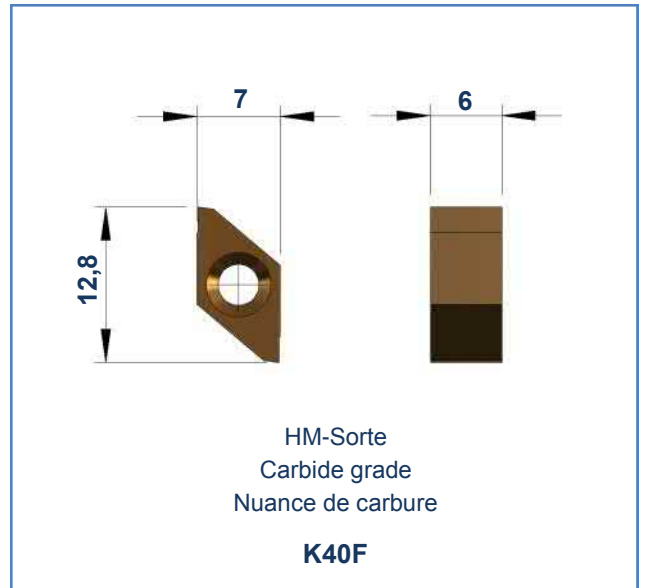

ROTOWIBEX-07-SV12-FK12-9E

Art. Nr. / Item no. / Réf. 135044

Maschine / Machine: STAR SV12

Wirbelapparat / Whirling unit / Dispositif de
tourbillonnage: STAR

	Nr. No. No.	Art. Nr. Item no. Réf.	Best. Nr. Order no. No. de commande	Bezeichnung Description Désignation
(1x)	1	135044	ROTOW-07-SV12-FK12-9E-1	Grundhalter / Basic tool holder / Porte-outil de base
(1x)	2	135044	ROTOW-07-SV12-FK12-9E-2	Grundhalter / Basic tool holder / Porte-outil de base
(9x)	3	-	ROTO-07-600-L-K40F	HM-Wendeplatten / Carbide inserts / Plaquettes en carbure
(12x)	4	102209	M3x10-T9	Spannschraube / Clamping screw / Vis de serrage
(1x)	5	103961	Zylinderstift-2x10 DIN6325	Anschlagstift / Stop pin / Goupille de butée
(3x)	6	102214	M4x15-T15	Befestigungsschraube / Fixing screw / Vis de fixation
(5x)	7	102213	M3x5-DIN 914 SW1,5	Gewindestift / Threaded pin / Tige fileté