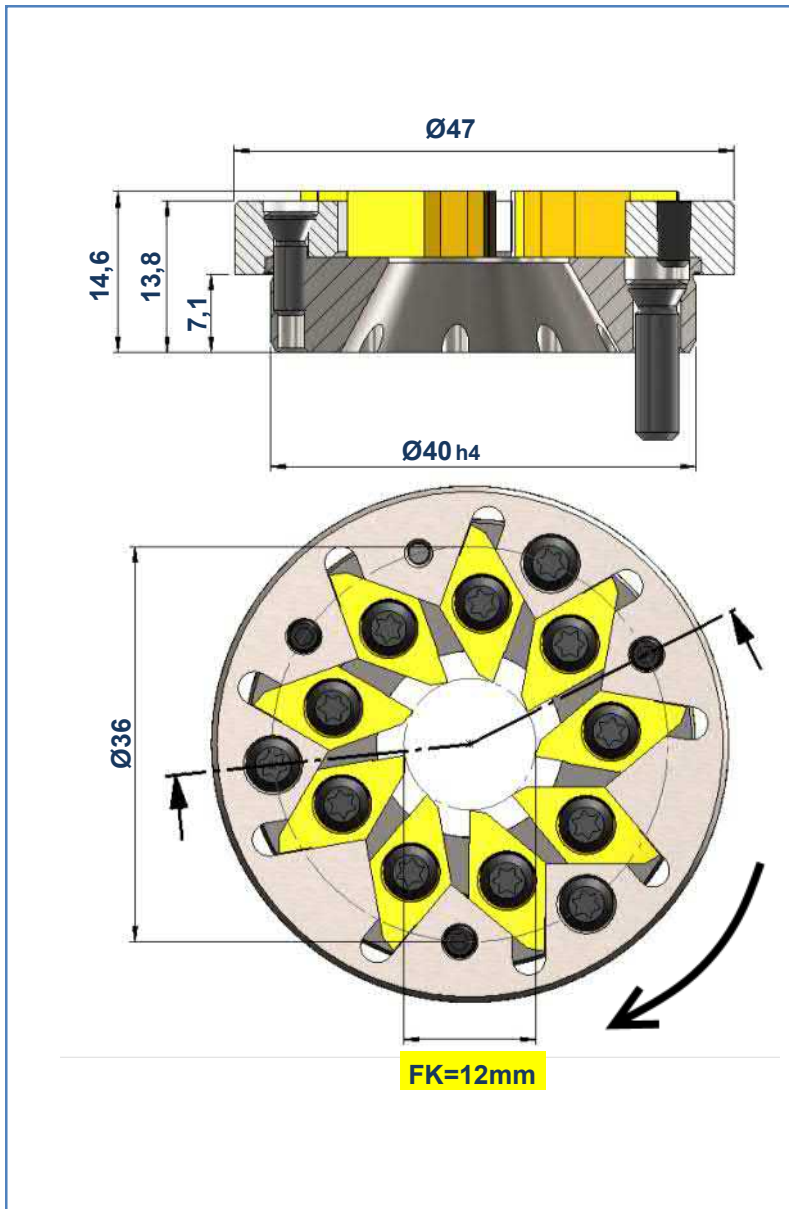

ROTOWIBEX-07-SV12-FK12-9E

Art. Nr. / Item no. / Réf. 135044

Maschine / Machine: STAR SV12

Wirbelapparat / Whirling unit / Dispositif de
tourbillonnage: STAR

	Nr. No. No.	Art. Nr. Item no. Réf.	Best. Nr. Order no. No. de commande	Bezeichnung Description Désignation
(1x)	1	135044	ROTOW-07-SV12-FK12-9E-1	Grundhalter / Basic tool holder / Porte-outil de base
(1x)	2	135044	ROTOW-07-SV12-FK12-9E-2	Grundhalter / Basic tool holder / Porte-outil de base
(9x)	3	-	ROTO-07-600-L-K40F	HM-Wendeplatten / Carbide inserts / Plaquettes en carbure
(12x)	4	102209	M3x10-T9	Spannschraube / Clamping screw / Vis de serrage
(1x)	5	103961	Zylinderstift-2x10 DIN6325	Anschlagstift / Stop pin / Goupille de butée
(3x)	6	102214	M4x15-T15	Befestigungsschraube / Fixing screw / Vis de fixation
(5x)	7	102213	M3x5-DIN 914 SW1,5	Gewindestift / Threaded pin / Tige fileté