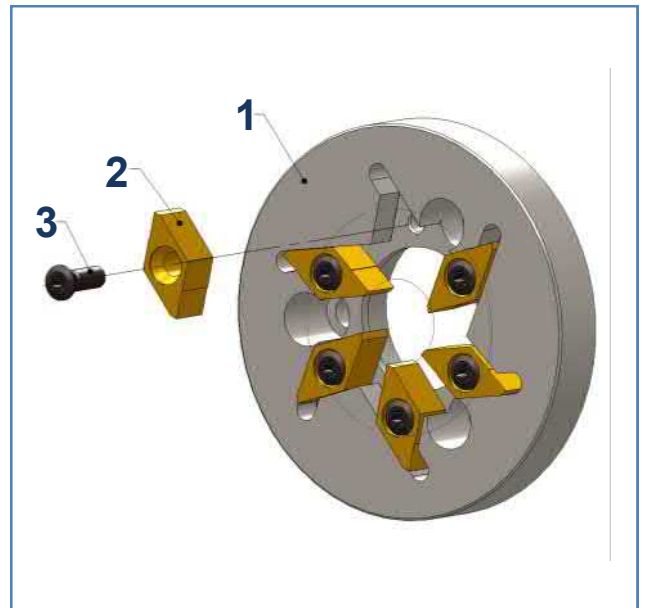

ROTOWIBEX-07-HAN-FK12-6E

Art. Nr. / Item no. / Réf. 143647

Maschine / Machine: HANWHA

Wirbelapparat / Whirling unit / Dispositif de
tourbillonnage: WTO / MADAULA

	Nr. No. No.	Art. Nr. Item no. Réf.	Best. Nr. Order no. No. de commande	Bezeichnung Description Désignation
(1x)	1	143647	ROTOW-07-HAN-FK12-6E	Grundhalter / Basic tool holder / Porte-outil de base
(6x)	2	-	ROTO-07-600-L-K40F	HM-Wendepplatten / Carbide inserts / Plaquettes en carbure
(6x)	3	102209	M3x10-T9	Spannschraube / Clamping screw / Vis de serrage