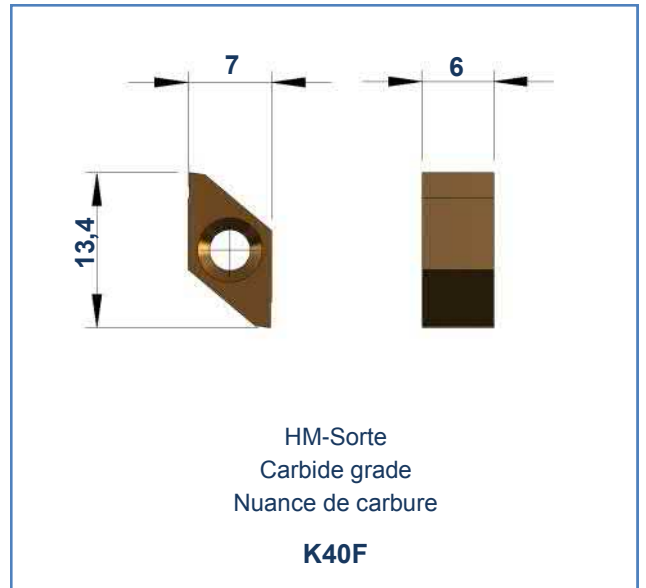

ROTOWIBEX-07-HAN-FK12-6E

Art. Nr. / Item no. / Réf. 143647

Maschine / Machine: HANWHA

Wirbelapparat / Whirling unit / Dispositif de
tourbillonnage: WTO / MADAULA

	Nr. No. No.	Art. Nr. Item no. Réf.	Best. Nr. Order no. No. de commande	Bezeichnung Description Désignation
(1x)	1	143647	ROTOW-07-HAN-FK12-6E	Grundhalter / Basic tool holder / Porte-outil de base
(6x)	2	-	ROTO-07-600-L-K40F	HM-Wendepplatten / Carbide inserts / Plaquettes en carbure
(6x)	3	102209	M3x10-T9	Spannschraube / Clamping screw / Vis de serrage