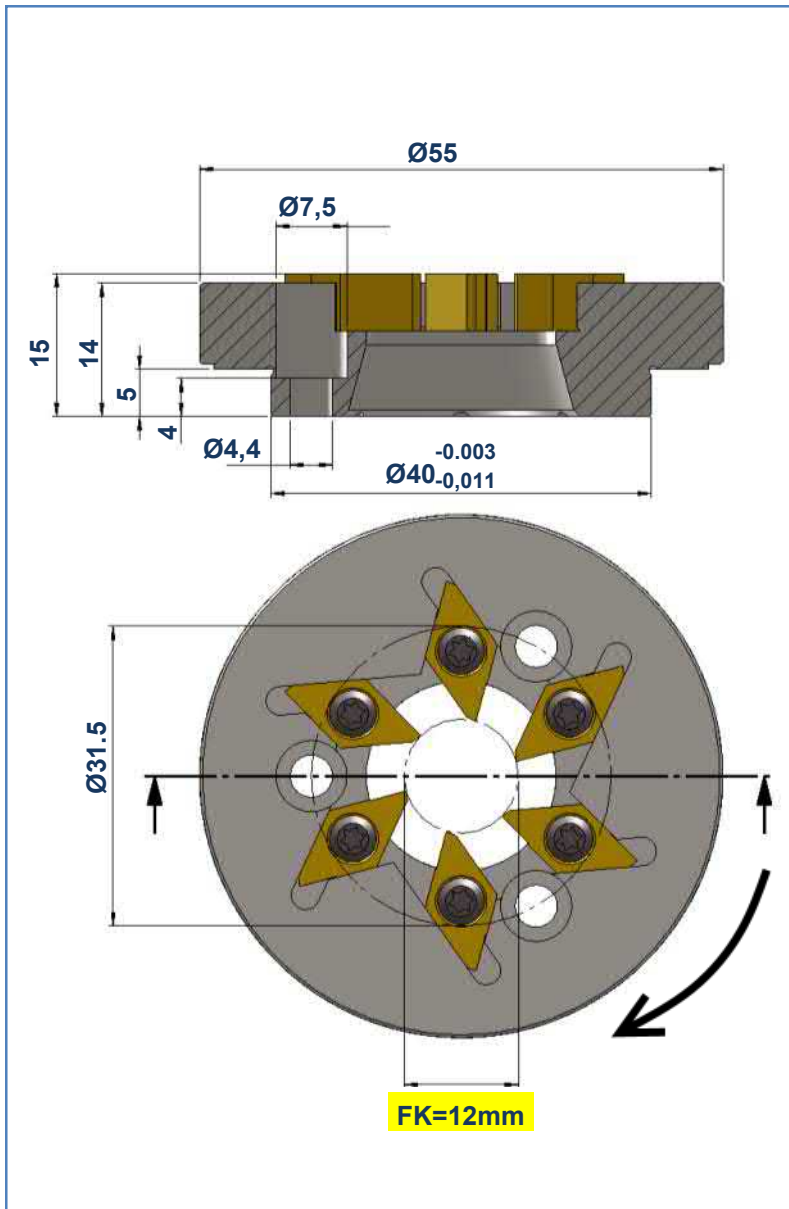

ROTOWIBEX-07-HAN-FK12-6E

Art. Nr. / Item no. / Réf. 143647

Maschine / Machine: HANWHA

Wirbelapparat / Whirling unit / Dispositif de
tourbillonnage: WTO / MADAULA

	Nr. No. No.	Art. Nr. Item no. Réf.	Best. Nr. Order no. No. de commande	Bezeichnung Description Désignation
(1x)	1	143647	ROTOW-07-HAN-FK12-6E	Grundhalter / Basic tool holder / Porte-outil de base
(6x)	2	-	ROTO-07-600-L-K40F	HM-Wendepplatten / Carbide inserts / Plaquettes en carbure
(6x)	3	102209	M3x10-T9	Spannschraube / Clamping screw / Vis de serrage