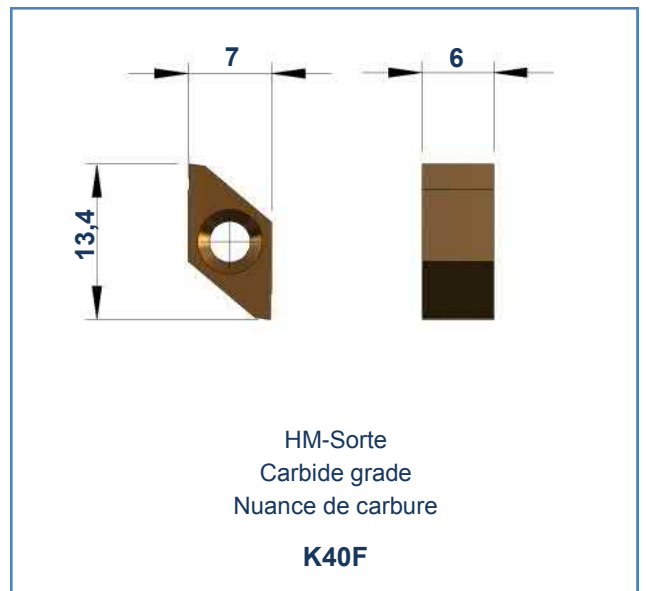

ROTOWIBEX-07-BUMO-FK12-6E

Art. Nr. / Item no. / Réf. 144250

Maschine / Machine: BUMOTEC

Wirbelapparat / Whirling unit / Dispositif de
tourbillonnage: BUMOTEC / W&F

Nr. No. No.	Art. Nr. Item no. Réf.	Best. Nr. Order no. No. de commande	Bezeichnung Description Désignation
(1x)	1 144250	ROTOW-07-BUMO-FK12-6E	Grundhalter / Basic tool holder / Porte-outil de base
(6x)	2 -	ROTO-07-600-L-K40F	HM-Wendepplatten / Carbide inserts / Plaquettes en carbure
(6x)	3 102209	M3x10-T9	Spannschraube / Clamping screw / Vis de serrage