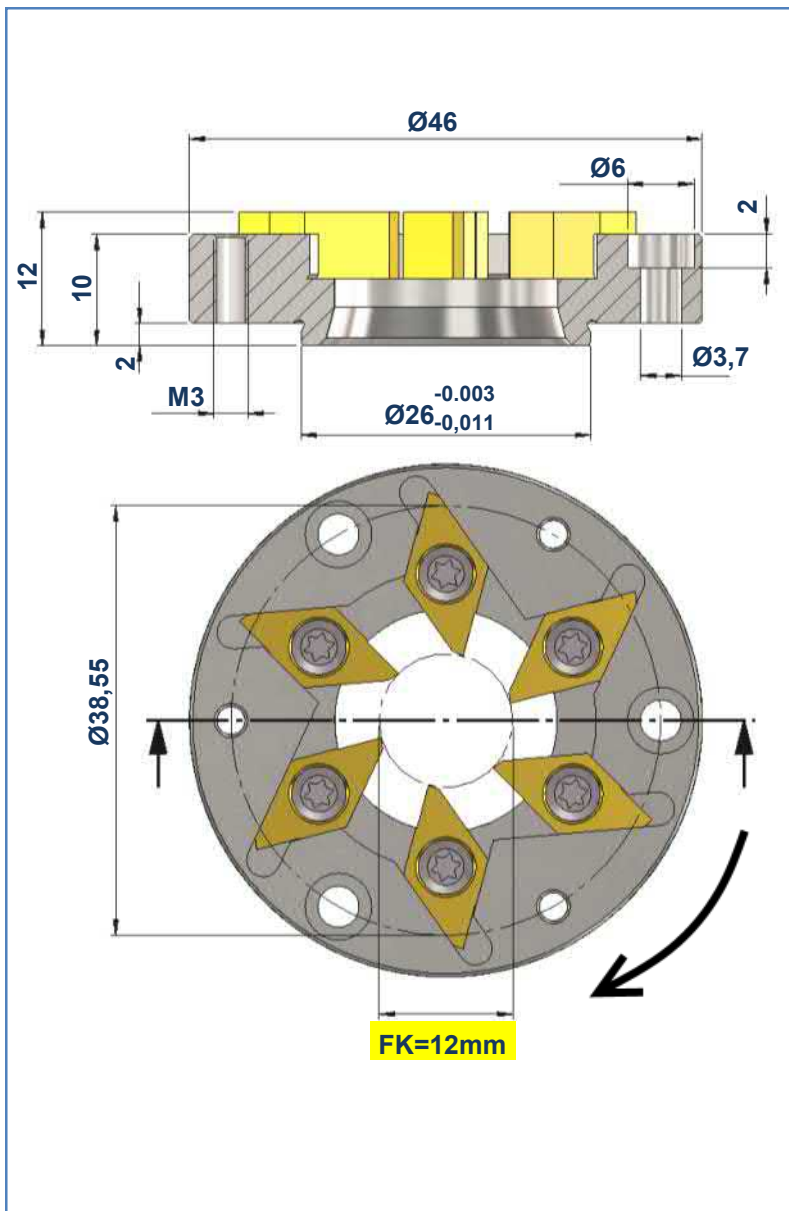

ROTOWIBEX-07-BUMO-FK12-6E

Art. Nr. / Item no. / Réf. 144250

Maschine / Machine: BUMOTEC

Wirbelapparat / Whirling unit / Dispositif de
tourbillonnage: BUMOTEC / W&F

Nr. No. No.	Art. Nr. Item no. Réf.	Best. Nr. Order no. No. de commande	Bezeichnung Description Désignation
(1x)	1 144250	ROTOW-07-BUMO-FK12-6E	Grundhalter / Basic tool holder / Porte-outil de base
(6x)	2 -	ROTO-07-600-L-K40F	HM-Wendepplatten / Carbide inserts / Plaquettes en carbure
(6x)	3 102209	M3x10-T9	Spannschraube / Clamping screw / Vis de serrage