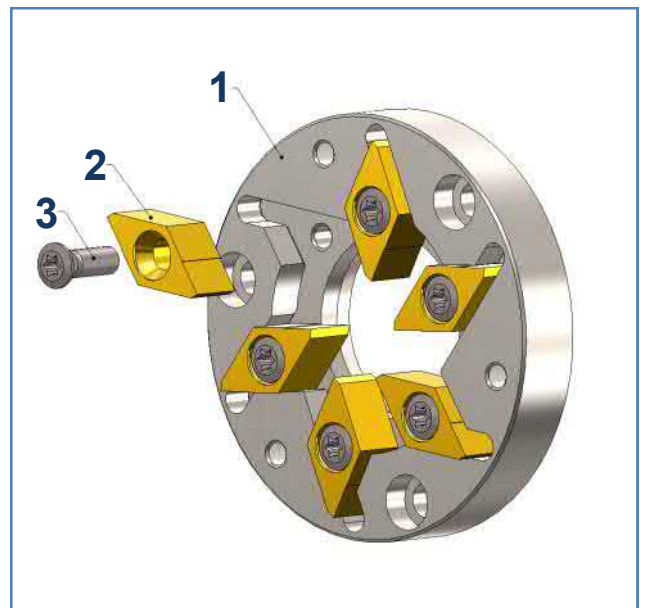

ROTOWIBEX-07-BUMO-FK12-6E

Art. Nr. / Item no. / Réf. 144250

Maschine / Machine: BUMOTEC

Wirbelapparat / Whirling unit / Dispositif de
tourbillonnage: BUMOTEC / W&F

Nr. No. No.	Art. Nr. Item no. Réf.	Best. Nr. Order no. No. de commande	Bezeichnung Description Désignation
(1x)	1 144250	ROTOW-07-BUMO-FK12-6E	Grundhalter / Basic tool holder / Porte-outil de base
(6x)	2 -	ROTO-07-600-L-K40F	HM-Wendepplatten / Carbide inserts / Plaquettes en carbure
(6x)	3 102209	M3x10-T9	Spannschraube / Clamping screw / Vis de serrage