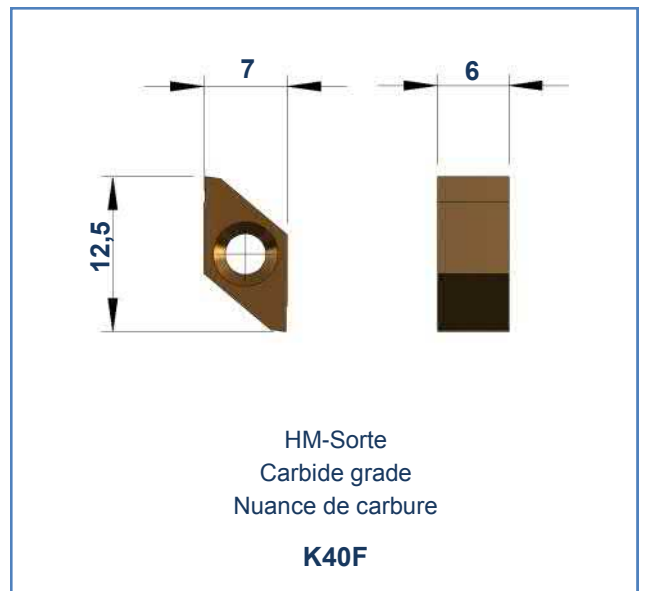

ROTOWIBEX-07-TNL-7-FK6-6E-STR

Art. Nr. / Item no. / Réf. 148960

Maschine / Machine: TRAUB-TNL-12

Wirbelapparat / Whirling unit / Dispositif de
tourbillonnage: TRAUB

| | Nr. No. No. | Art. Nr. Item no. Réf. | Best. Nr. Order no. No. de commande | Bezeichnung Description Désignation |
|------|-------------|------------------------|-------------------------------------|--|
| (1x) | 1 | 148960 | ROTOW-07-TNL-7-FK6-6E-STR | Grundhalter / Basic tool holder / Porte-outil de base |
| (6x) | 2 | - | ROTO-07-600-L-K40F | HM-Wendepplatten / Carbide inserts / Plaquettes en carbure |
| (6x) | 3 | 102209 | M3x10-T9 | Spannschraube / Clamping screw / Vis de serrage |
| (6x) | 4 | 103964 | Zylinderstift-3x10 DIN6325 | Anschlagstift / Stop pin / Goupille de butée |
| | | | | |
| | | | | |
| | | | | |