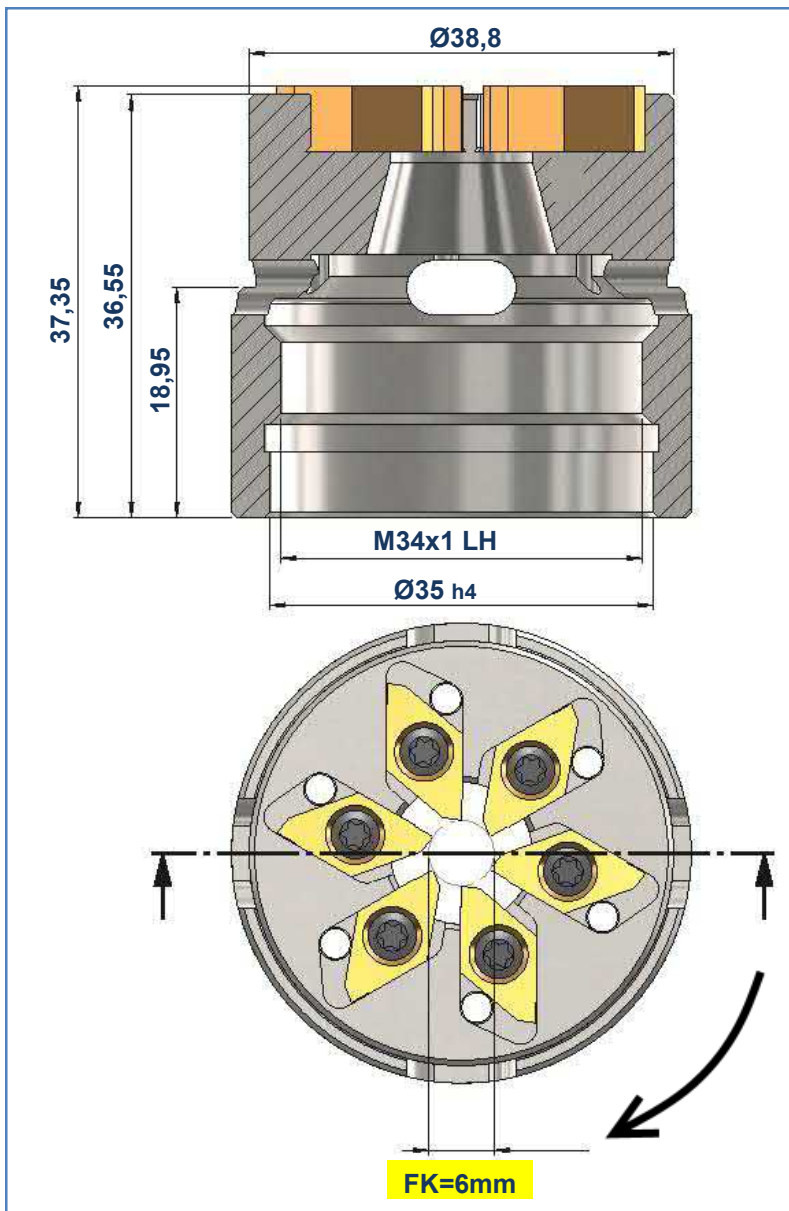

ROTOWIBEX-07-TNL-7-FK6-6E-STR

Art. Nr. / Item no. / Réf. 148960

Maschine / Machine: TRAUB-TNL-12

Wirbelapparat / Whirling unit / Dispositif de
tourbillonnage: TRAUB

| | Nr. No. No. | Art. Nr. Item no. Réf. | Best. Nr. Order no. No. de commande | Bezeichnung Description Désignation |
|------|-------------|------------------------|-------------------------------------|--|
| (1x) | 1 | 148960 | ROTOW-07-TNL-7-FK6-6E-STR | Grundhalter / Basic tool holder / Porte-outil de base |
| (6x) | 2 | - | ROTO-07-600-L-K40F | HM-Wendepplatten / Carbide inserts / Plaquettes en carbure |
| (6x) | 3 | 102209 | M3x10-T9 | Spannschraube / Clamping screw / Vis de serrage |
| (6x) | 4 | 103964 | Zylinderstift-3x10 DIN6325 | Anschlagstift / Stop pin / Goupille de butée |
| | | | | |
| | | | | |
| | | | | |