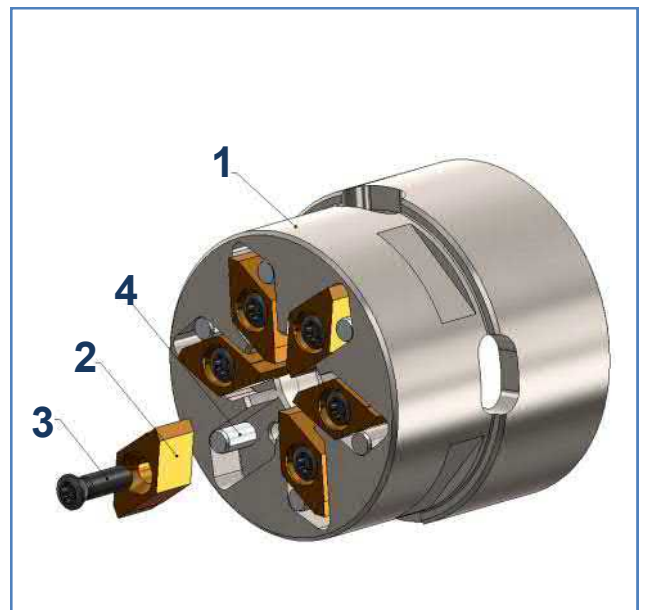

ROTOWIBEX-07-TNL-7-FK6-6E-STR

Art. Nr. / Item no. / Réf. 148960

Maschine / Machine: TRAUB-TNL-12

Wirbelapparat / Whirling unit / Dispositif de
tourbillonnage: TRAUB

| | Nr. No. No. | Art. Nr. Item no. Réf. | Best. Nr. Order no. No. de commande | Bezeichnung Description Désignation |
|------|-------------|------------------------|-------------------------------------|--|
| (1x) | 1 | 148960 | ROTOW-07-TNL-7-FK6-6E-STR | Grundhalter / Basic tool holder / Porte-outil de base |
| (6x) | 2 | - | ROTO-07-600-L-K40F | HM-Wendepplatten / Carbide inserts / Plaquettes en carbure |
| (6x) | 3 | 102209 | M3x10-T9 | Spannschraube / Clamping screw / Vis de serrage |
| (6x) | 4 | 103964 | Zylinderstift-3x10 DIN6325 | Anschlagstift / Stop pin / Goupille de butée |
| | | | | |
| | | | | |
| | | | | |