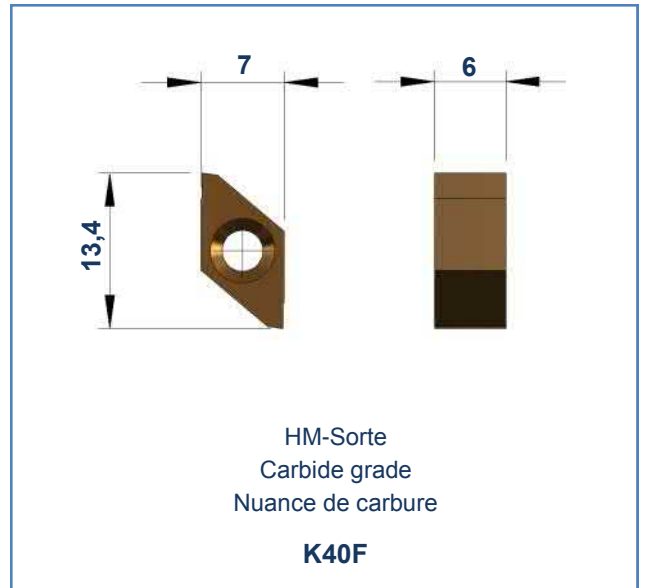

# ROTOWIBEX-07-TNL18-FK9-8E

Art. Nr. / Item no. / Réf. 152353

Maschine / Machine: TRAUB-TNL18

Wirbelapparat / Whirling unit / Dispositif de  
tourbillonnage: TRAUB

	Nr. No. No.	Art. Nr. Item no. Réf.	Best. Nr. Order no. No. de commande	Bezeichnung Description Désignation
(1x)	1	152353	ROTOW-07-TNL18-FK9-8E	Grundhalter / Basic tool holder / Porte-outil de base
(8x)	2	-	ROTO-07-600-L-K40F	HM-Wendepplatten / Carbide inserts / Plaquettes en carbure
(8x)	3	102209	M3x10-T9	Spannschraube / Clamping screw / Vis de serrage
(6x)	4	108852	M4x8-DIN 912 SW3	Befestigungsschraube / Fixing screw / Vis de fixation