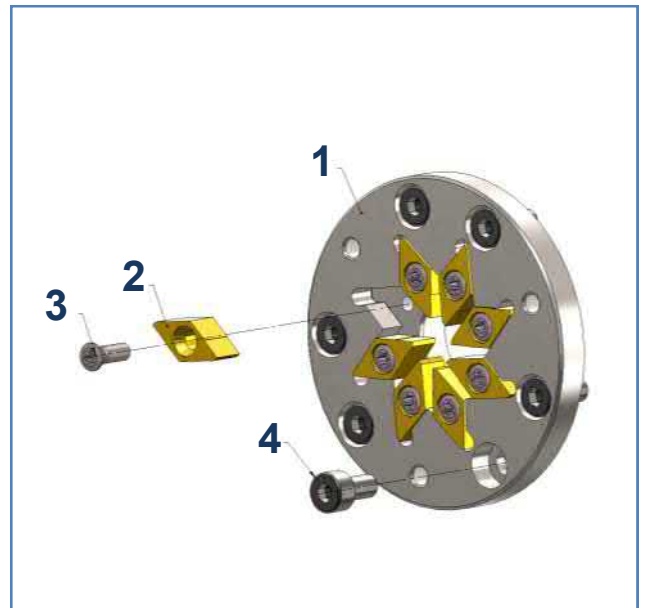

# ROTOWIBEX-07-TNL18-FK9-8E

Art. Nr. / Item no. / Réf. 152353

Maschine / Machine: TRAUB-TNL18

Wirbelapparat / Whirling unit / Dispositif de  
tourbillonnage: TRAUB

	Nr. No. No.	Art. Nr. Item no. Réf.	Best. Nr. Order no. No. de commande	Bezeichnung Description Désignation
(1x)	1	152353	ROTOW-07-TNL18-FK9-8E	Grundhalter / Basic tool holder / Porte-outil de base
(8x)	2	-	ROTO-07-600-L-K40F	HM-Wendepplatten / Carbide inserts / Plaquettes en carbure
(8x)	3	102209	M3x10-T9	Spannschraube / Clamping screw / Vis de serrage
(6x)	4	108852	M4x8-DIN 912 SW3	Befestigungsschraube / Fixing screw / Vis de fixation