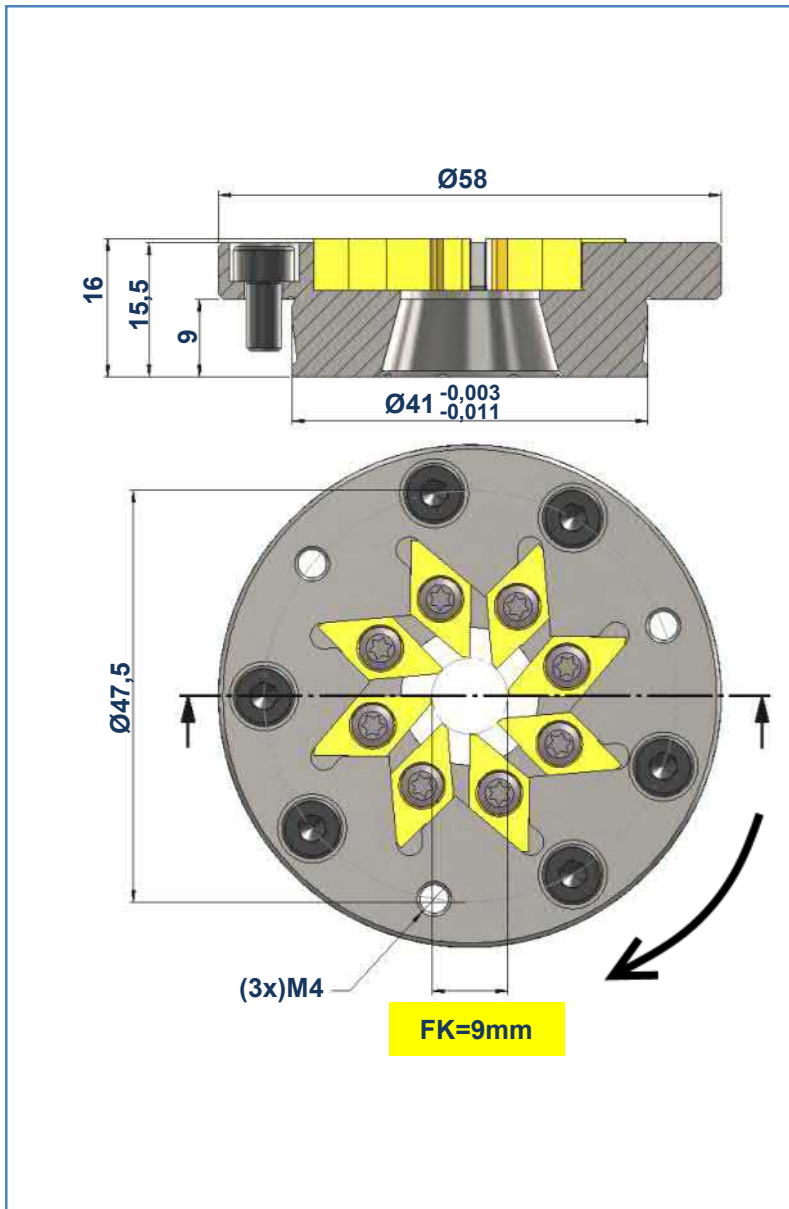

# ROTOWIBEX-07-TNL18-FK9-8E

Art. Nr. / Item no. / Réf. 152353

Maschine / Machine: TRAUB-TNL18

Wirbelapparat / Whirling unit / Dispositif de  
tourbillonnage: TRAUB

	Nr. No. No.	Art. Nr. Item no. Réf.	Best. Nr. Order no. No. de commande	Bezeichnung Description Désignation
(1x)	1	152353	ROTOW-07-TNL18-FK9-8E	Grundhalter / Basic tool holder / Porte-outil de base
(8x)	2	-	ROTO-07-600-L-K40F	HM-Wendepplatten / Carbide inserts / Plaquettes en carbure
(8x)	3	102209	M3x10-T9	Spannschraube / Clamping screw / Vis de serrage
(6x)	4	108852	M4x8-DIN 912 SW3	Befestigungsschraube / Fixing screw / Vis de fixation