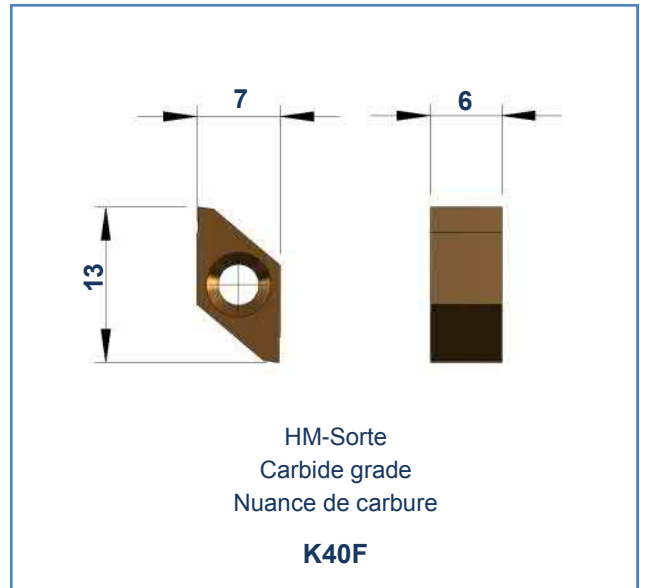

ROTOWIBEX-07-SV12-FK12-6E-B

Art. Nr. / Item no. / Réf. 153424

Maschine / Machine: STAR SV12

Wirbelapparat / Whirling unit / Dispositif de
tourbillonnage: STAR

	Nr. No. No.	Art. Nr. Item no. Réf.	Best. Nr. Order no. No. de commande	Bezeichnung Description Désignation
(1x)	1	153424	ROTOW-07-SV12-FK12-6E-B	Grundhalter / Basic tool holder / Porte-outil de base
(6x)	2	-	ROTO-07-600-L-K40F	HM-Wendeplatten / Carbide inserts / Plaquettes en carbure
(6x)	3	102209	M3x10-T9	Spannschraube / Clamping screw / Vis de serrage
(3x)	4	102214	M4x15-T15	Befestigungsschraube / Fixing screw / Vis de fixation
(3x)	5	102216	M4x4-DIN 913 SW2	Gewindestift / Threaded pin / Tige filetée
(3x)	6	107585	M4x8-DIN 913 SW2	Gewindestift / Threaded pin / Tige filetée