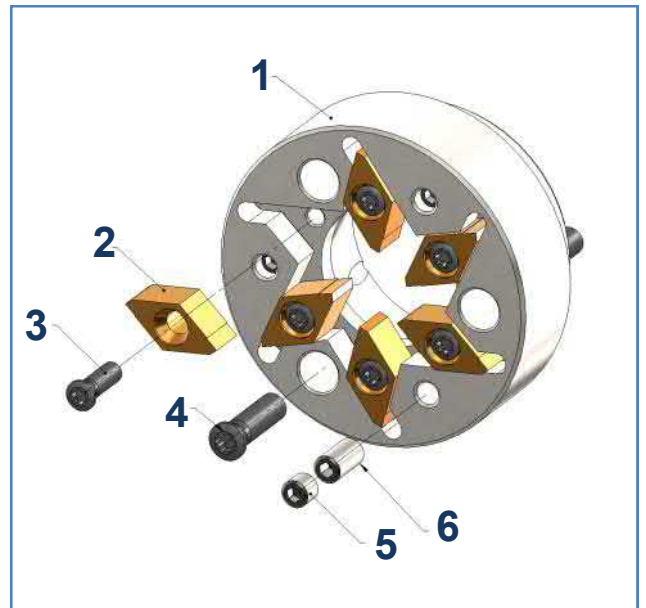

ROTOWIBEX-07-SV12-FK12-6E-B

Art. Nr. / Item no. / Réf. 153424

Maschine / Machine: STAR SV12

Wirbelapparat / Whirling unit / Dispositif de
tourbillonnage: STAR

	Nr. No. No.	Art. Nr. Item no. Réf.	Best. Nr. Order no. No. de commande	Bezeichnung Description Désignation
(1x)	1	153424	ROTOW-07-SV12-FK12-6E-B	Grundhalter / Basic tool holder / Porte-outil de base
(6x)	2	-	ROTO-07-600-L-K40F	HM-Wendeplatten / Carbide inserts / Plaquettes en carbure
(6x)	3	102209	M3x10-T9	Spannschraube / Clamping screw / Vis de serrage
(3x)	4	102214	M4x15-T15	Befestigungsschraube / Fixing screw / Vis de fixation
(3x)	5	102216	M4x4-DIN 913 SW2	Gewindestift / Threaded pin / Tige filetée
(3x)	6	107585	M4x8-DIN 913 SW2	Gewindestift / Threaded pin / Tige filetée