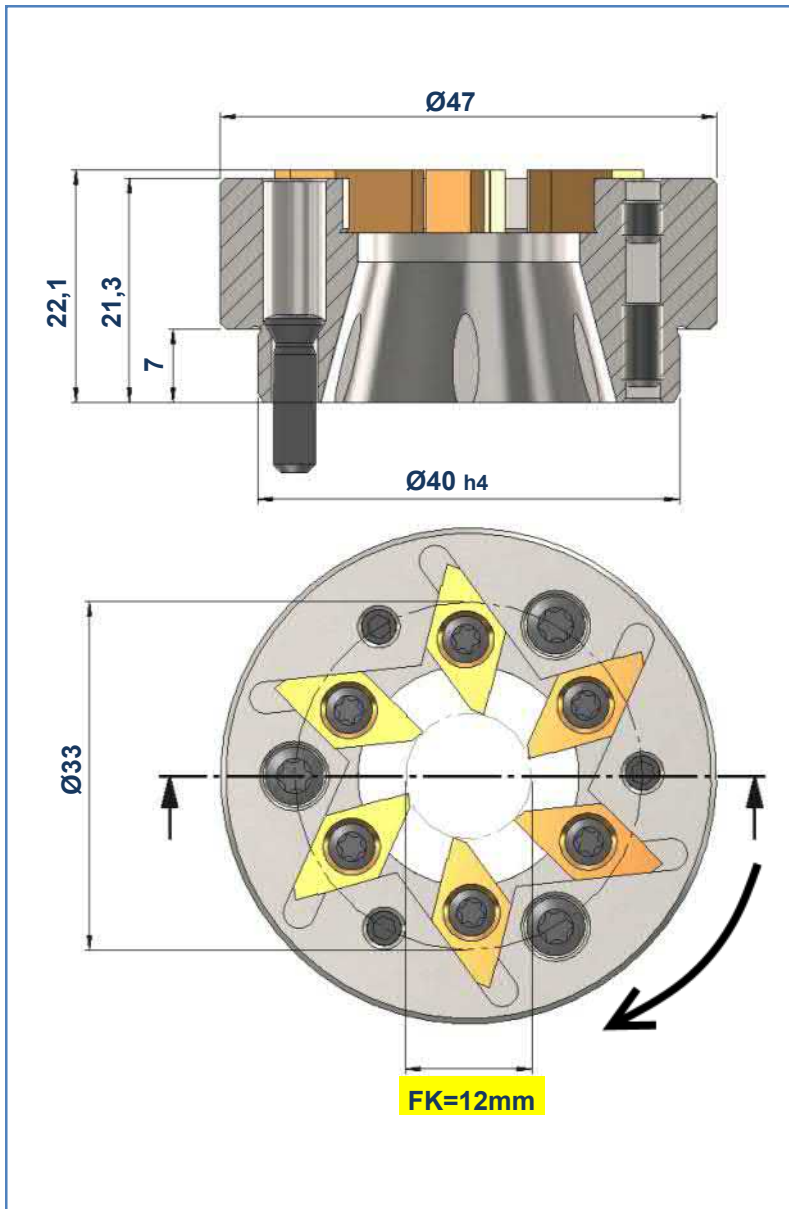

ROTOWIBEX-07-SV12-FK12-6E-B

Art. Nr. / Item no. / Réf. 153424

Maschine / Machine: STAR SV12

Wirbelapparat / Whirling unit / Dispositif de
tourbillonnage: STAR

	Nr. No. No.	Art. Nr. Item no. Réf.	Best. Nr. Order no. No. de commande	Bezeichnung Description Désignation
(1x)	1	153424	ROTOW-07-SV12-FK12-6E-B	Grundhalter / Basic tool holder / Porte-outil de base
(6x)	2	-	ROTO-07-600-L-K40F	HM-Wendeplatten / Carbide inserts / Plaquettes en carbure
(6x)	3	102209	M3x10-T9	Spannschraube / Clamping screw / Vis de serrage
(3x)	4	102214	M4x15-T15	Befestigungsschraube / Fixing screw / Vis de fixation
(3x)	5	102216	M4x4-DIN 913 SW2	Gewindestift / Threaded pin / Tige filetée
(3x)	6	107585	M4x8-DIN 913 SW2	Gewindestift / Threaded pin / Tige filetée