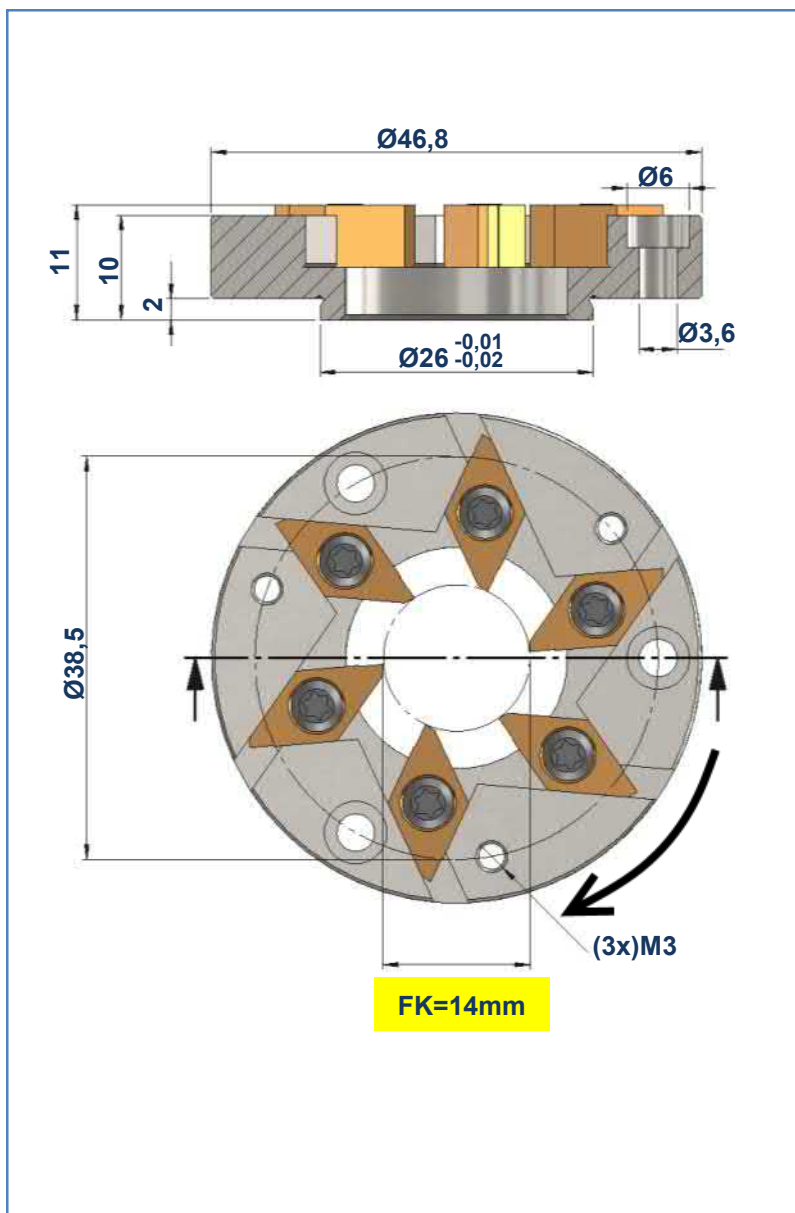

ROTOWIBEX-07-WF-FK14-6E

Art. Nr. / Item no. / Réf. 157761

Wirbelapparat / Whirling unit / Dispositif de
tourbillonnage: W&F

	Nr. No. No.	Art. Nr. Item no. Réf.	Best. Nr. Order no. No. de commande	Bezeichnung Description Désignation
(1x)	1	157761	ROTOW-07-WF-FK14-6E	Grundhalter / Basic tool holder / Porte-outil de base
(6x)	2	-	ROTO-07-600-L-K40F	HM-Wendeplatten / Carbide inserts / Plaquettes en carbure
(6x)	3	102209	M3x10-T9	Spannschraube / Clamping screw / Vis de serrage