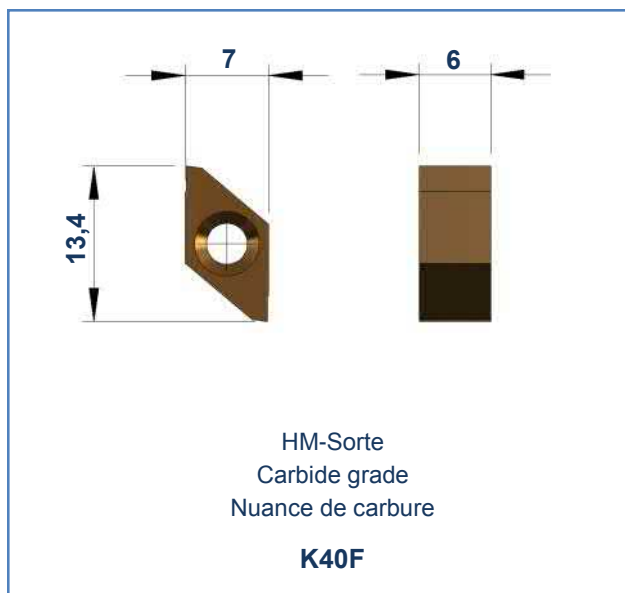

ROTOWIBEX-07-WF-FK14-6E

Art. Nr. / Item no. / Réf. 157761

Wirbelapparat / Whirling unit / Dispositif de
tourbillonnage: W&F

	Nr. No. No.	Art. Nr. Item no. Réf.	Best. Nr. Order no. No. de commande	Bezeichnung Description Désignation
(1x)	1	157761	ROTOW-07-WF-FK14-6E	Grundhalter / Basic tool holder / Porte-outil de base
(6x)	2	-	ROTO-07-600-L-K40F	HM-Wendeplatten / Carbide inserts / Plaquettes en carbure
(6x)	3	102209	M3x10-T9	Spannschraube / Clamping screw / Vis de serrage