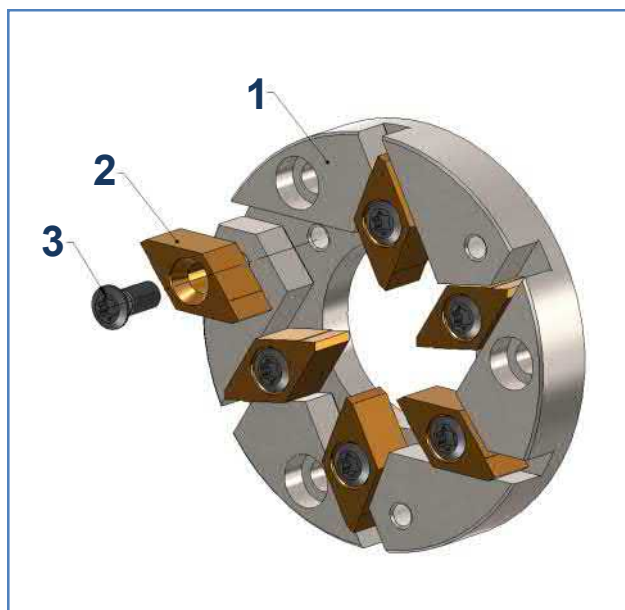

ROTOWIBEX-07-WF-FK14-6E

Art. Nr. / Item no. / Réf. 157761

Wirbelapparat / Whirling unit / Dispositif de
tourbillonnage: W&F

	Nr. No. No.	Art. Nr. Item no. Réf.	Best. Nr. Order no. No. de commande	Bezeichnung Description Désignation
(1x)	1	157761	ROTOW-07-WF-FK14-6E	Grundhalter / Basic tool holder / Porte-outil de base
(6x)	2	-	ROTO-07-600-L-K40F	HM-Wendeplatten / Carbide inserts / Plaquettes en carbure
(6x)	3	102209	M3x10-T9	Spannschraube / Clamping screw / Vis de serrage