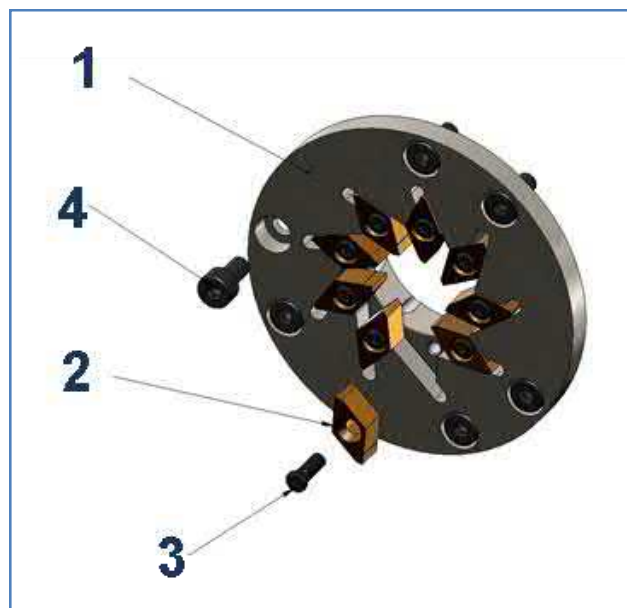

ROTOWIBEX-07-TNL32-FK12-8E

Art. Nr. / Item no. / Réf. 163236

Maschine / Machine: TRAUB TNL32

Wirbelapparat / Whirling unit / Dispositif de
tourbillonnage: TORNOS

	Nr. No. No.	Art. Nr. Item no. Réf.	Best. Nr. Order no. No. de commande	Bezeichnung Description Désignation
(1x)	1	163236	ROTOW-07-TNL32-FK12-8E	Grundhalter / Basic tool holder / Porte-outil de base
(8x)	2	-	ROTO-07-600-L-K40F	HM-Wendepplatten / Carbide inserts / Plaquettes en carbure
(8x)	3	102209	M3x10-T9	Befestigungsschraube / Fixing screw / Vis de fixation
(6x)	4	108852	M4x8 DIN-912 SW3	Befestigungsschraube / Fixing screw / Vis de fixation