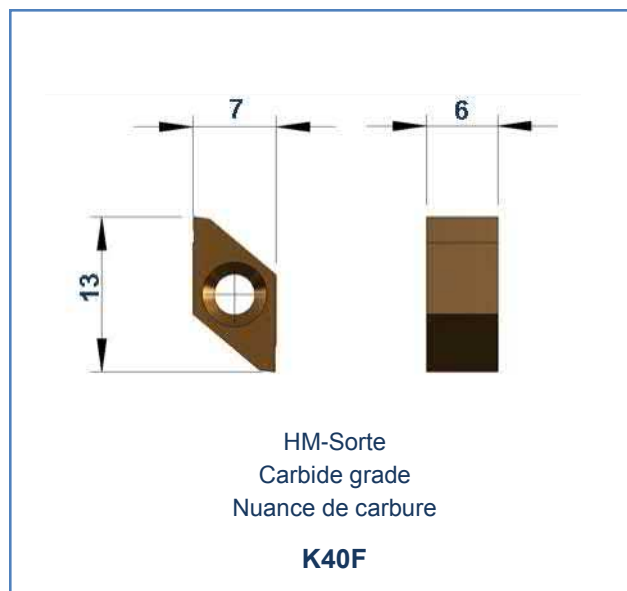

ROTOWIBEX-07-TNL32-FK12-8E

Art. Nr. / Item no. / Réf. 163236

Maschine / Machine: TRAUB TNL32

Wirbelapparat / Whirling unit / Dispositif de
tourbillonnage: TORNOS

	Nr. No. No.	Art. Nr. Item no. Réf.	Best. Nr. Order no. No. de commande	Bezeichnung Description Désignation
(1x)	1	163236	ROTOW-07-TNL32-FK12-8E	Grundhalter / Basic tool holder / Porte-outil de base
(8x)	2	-	ROTO-07-600-L-K40F	HM-Wendepplatten / Carbide inserts / Plaquettes en carbure
(8x)	3	102209	M3x10-T9	Befestigungsschraube / Fixing screw / Vis de fixation
(6x)	4	108852	M4x8 DIN-912 SW3	Befestigungsschraube / Fixing screw / Vis de fixation