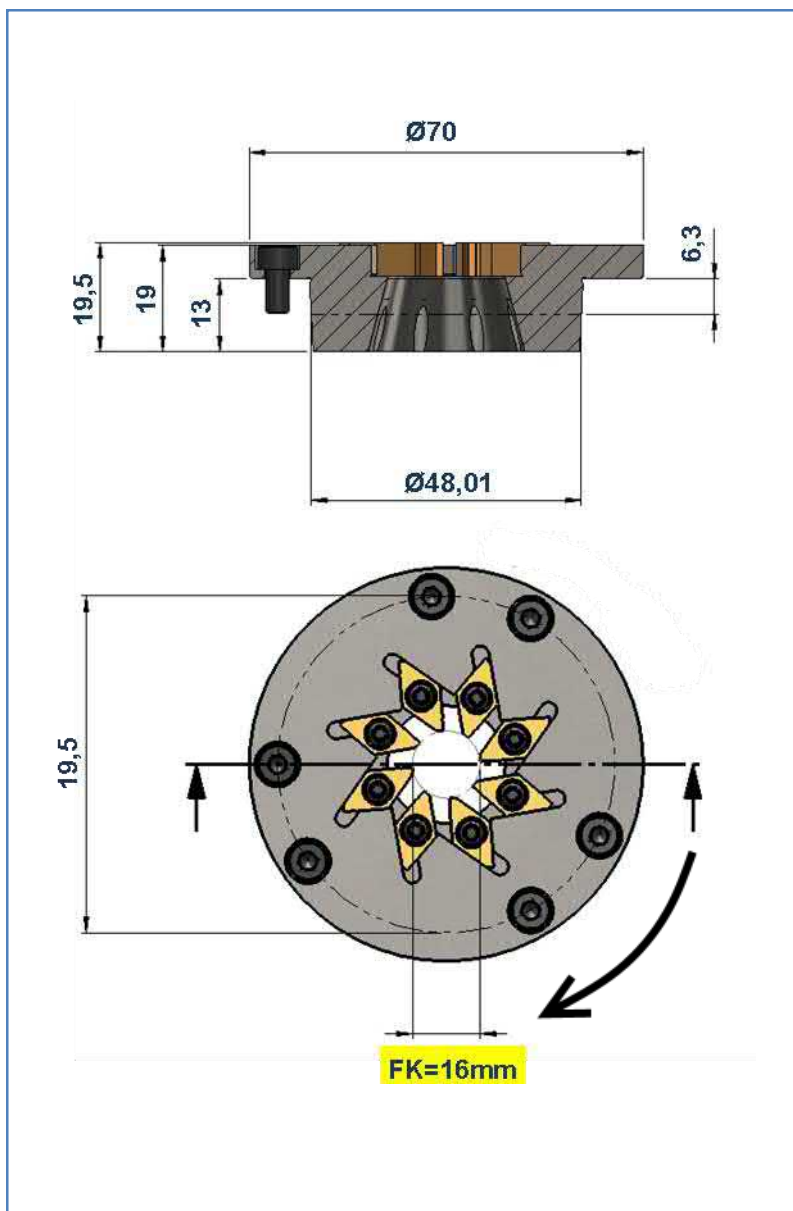

ROTOWIBEX-07-TNL32-FK12-8E

Art. Nr. / Item no. / Réf. 163236

Maschine / Machine: TRAUB TNL32

Wirbelapparat / Whirling unit / Dispositif de
tourbillonnage: TORNOS

	Nr. No. No.	Art. Nr. Item no. Réf.	Best. Nr. Order no. No. de commande	Bezeichnung Description Désignation
(1x)	1	163236	ROTOW-07-TNL32-FK12-8E	Grundhalter / Basic tool holder / Porte-outil de base
(8x)	2	-	ROTO-07-600-L-K40F	HM-Wendepplatten / Carbide inserts / Plaquettes en carbure
(8x)	3	102209	M3x10-T9	Befestigungsschraube / Fixing screw / Vis de fixation
(6x)	4	108852	M4x8 DIN-912 SW3	Befestigungsschraube / Fixing screw / Vis de fixation