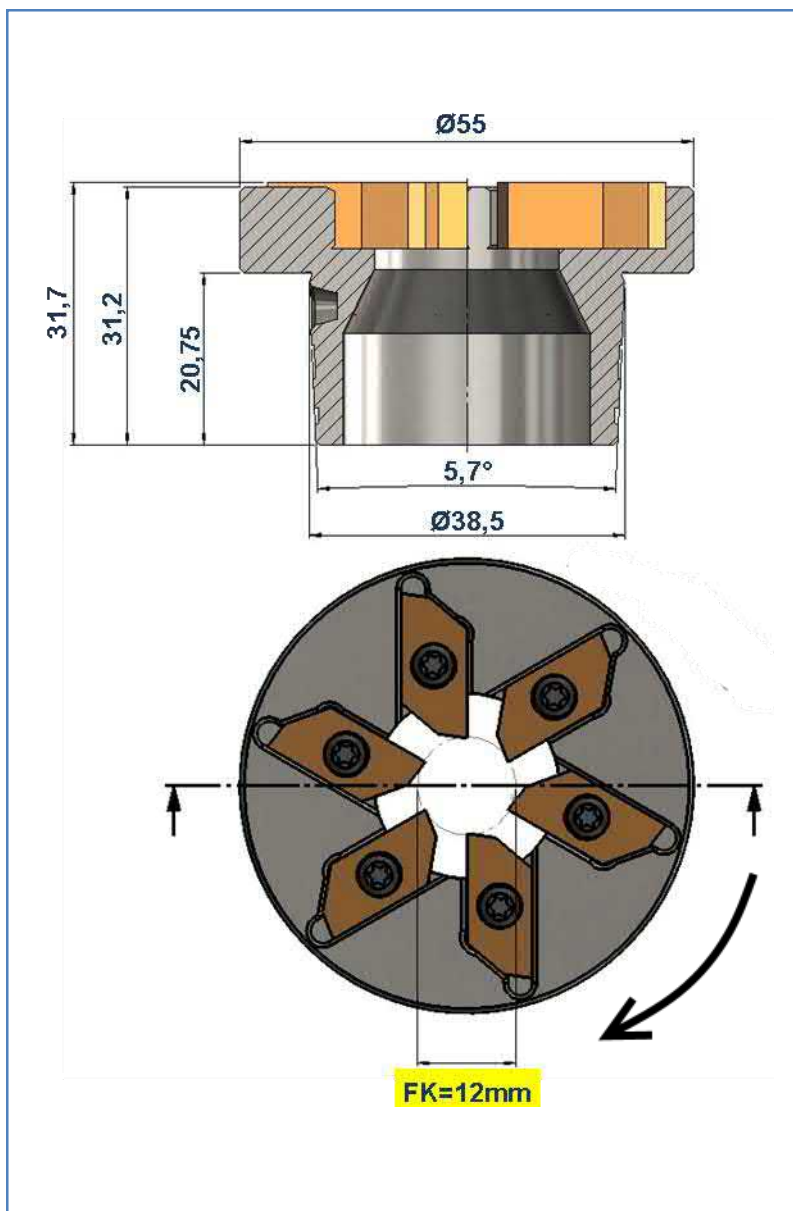

ROTOWIBEX-12-8-WFW.MO800.R-FK12-6E

Art. Nr. / Item no. / Réf. 164536

Wirbelapparat / Whirling unit / Dispositif de tourbillonnage: **W&F**

	Nr. No. No.	Art. Nr. Item no. Réf.	Best. Nr. Order no. No. de commande	Bezeichnung Description Désignation
(1x)	1	164536	ROTOW-12-8-WFW.MO800.R-FK12-6E	Grundhalter / Basic tool holder / Porte-outil de base
(6x)	2	-	ROTO-12-800-L-K40F	HM-Wendepplatten / Carbide inserts / Plaquettes en carbure
(6x)	3	102613	S309950-T8	Befestigungsschraube / Fixing screw / Vis de fixation