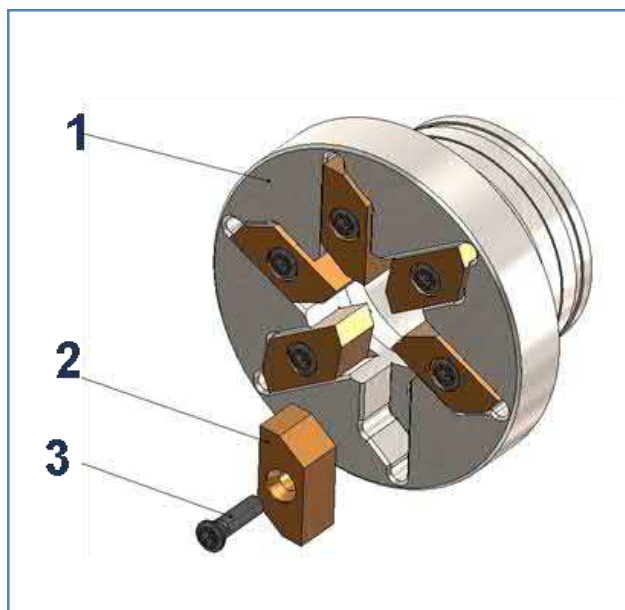

ROTOWIBEX-12-8-WFW.MO800.R-FK12-6E

Art. Nr. / Item no. / Réf. 164536

Wirbelapparat / Whirling unit / Dispositif de tourbillonnage: **W&F**

	Nr. No. No.	Art. Nr. Item no. Réf.	Best. Nr. Order no. No. de commande	Bezeichnung Description Désignation
(1x)	1	164536	ROTOW-12-8-WFW.MO800.R-FK12-6E	Grundhalter / Basic tool holder / Porte-outil de base
(6x)	2	-	ROTO-12-800-L-K40F	HM-Wendepplatten / Carbide inserts / Plaquettes en carbure
(6x)	3	102613	S309950-T8	Befestigungsschraube / Fixing screw / Vis de fixation