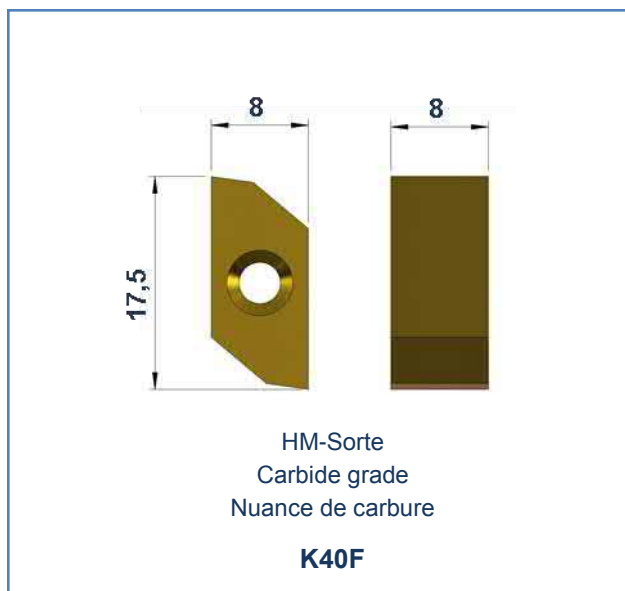

ROTOWIBEX-12-8-WFW.MO800.R-FK12-6E

Art. Nr. / Item no. / Réf. 164536

Wirbelapparat / Whirling unit / Dispositif de tourbillonnage: **W&F**

	Nr. No. No.	Art. Nr. Item no. Réf.	Best. Nr. Order no. No. de commande	Bezeichnung Description Désignation
(1x)	1	164536	ROTOW-12-8-WFW.MO800.R-FK12-6E	Grundhalter / Basic tool holder / Porte-outil de base
(6x)	2	-	ROTO-12-800-L-K40F	HM-Wendepplatten / Carbide inserts / Plaquettes en carbure
(6x)	3	102613	S309950-T8	Befestigungsschraube / Fixing screw / Vis de fixation