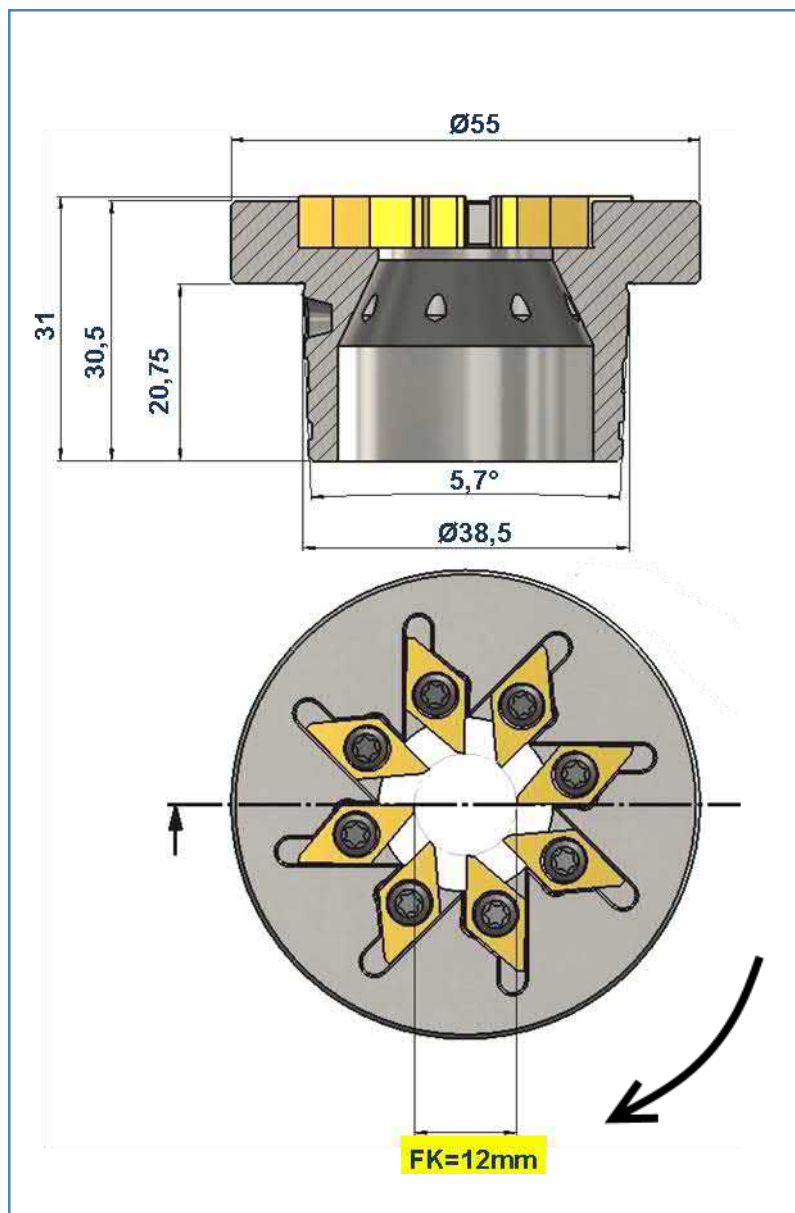

ROTOWIBEX-07-WFW.MO800.R-FK12-8E

Art. Nr. / Item no. / Réf. 164644

Wirbelapparat / Whirling unit / Dispositif de
tourbillonnage: W&F

Nr. No. No.	Art. Nr. Item no. Réf.	Best. Nr. Order no. No. de commande	Bezeichnung Description Désignation
(1x)	1 164644	ROTOW-07-WFW.MO800.R-FK12-8E	Grundhalter / Basic tool holder / Porte-outil de base
(8x)	2 -	ROTO-07-600-L-K40F	HM-Wendeplatten / Carbide inserts / Plaquettes en carbure
(8x)	3 102209	M3x10-T9	Befestigungsschraube / Fixing screw / Vis de fixation