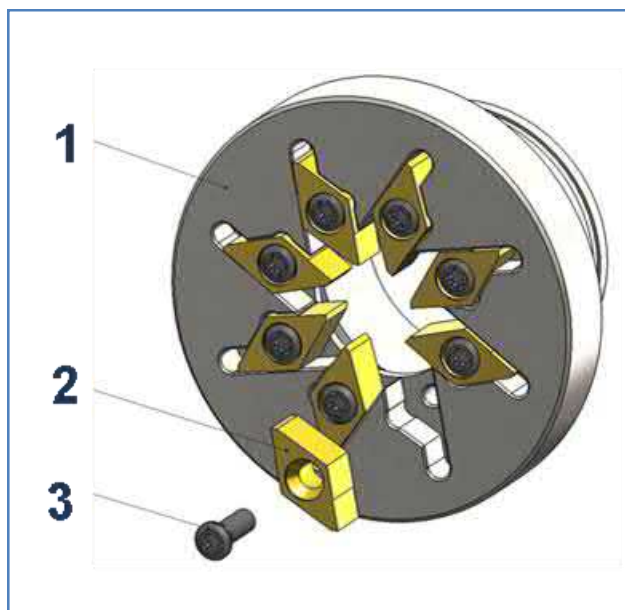

ROTOWIBEX-07-WFW.MO800.R-FK12-8E

Art. Nr. / Item no. / Réf. 164644

Wirbelapparat / Whirling unit / Dispositif de
tourbillonnage: W&F

Nr. No. No.	Art. Nr. Item no. Réf.	Best. Nr. Order no. No. de commande	Bezeichnung Description Désignation
(1x)	1 164644	ROTOW-07-WFW.MO800.R-FK12-8E	Grundhalter / Basic tool holder / Porte-outil de base
(8x)	2 -	ROTO-07-600-L-K40F	HM-Wendeplatten / Carbide inserts / Plaquettes en carbure
(8x)	3 102209	M3x10-T9	Befestigungsschraube / Fixing screw / Vis de fixation