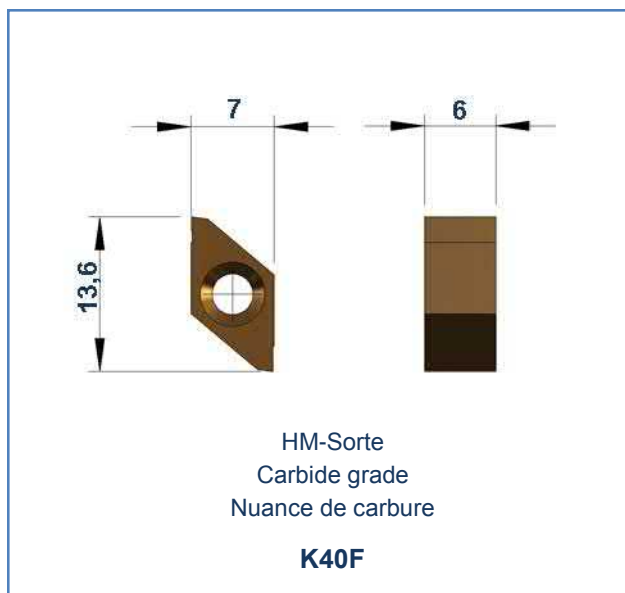

ROTOWIBEX-07-WFW.MO800.R-FK12-8E

Art. Nr. / Item no. / Réf. 164644

Wirbelapparat / Whirling unit / Dispositif de
tourbillonnage: W&F

Nr. No. No.	Art. Nr. Item no. Réf.	Best. Nr. Order no. No. de commande	Bezeichnung Description Désignation
(1x)	1 164644	ROTOW-07-WFW.MO800.R-FK12-8E	Grundhalter / Basic tool holder / Porte-outil de base
(8x)	2 -	ROTO-07-600-L-K40F	HM-Wendeplatten / Carbide inserts / Plaquettes en carbure
(8x)	3 102209	M3x10-T9	Befestigungsschraube / Fixing screw / Vis de fixation