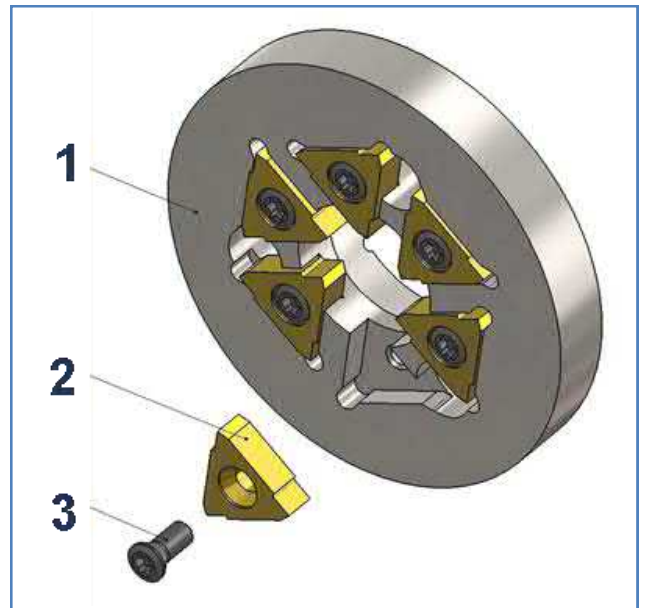

ROTOWIBEX-TA83-HAN-FK12-6E

Art. Nr. / Item no. / Réf. 165910

Maschine / Machine: HANWHA

Wirbelapparat / Whirling unit / Dispositif de
tourbillonnage: WTO / MADAULA

Nr. No.	Art. Nr. Item no. Réf.	Best. Nr. Order no. No. de commande	Bezeichnung Description Désignation
(1x)	1 165910	ROTOW-TA-83-HAN-FK12-6E	Grundhalter / Basic tool holder / Porte-outil de base
(6x)	2 118193	TA-85-4-N-UFK2	HM-Wendepplatten / Carbide inserts / Plaquettes en carbure
(6x)	3 107349	M3x8-T10	Spannschraube / Clamping screw / Vis de serrage