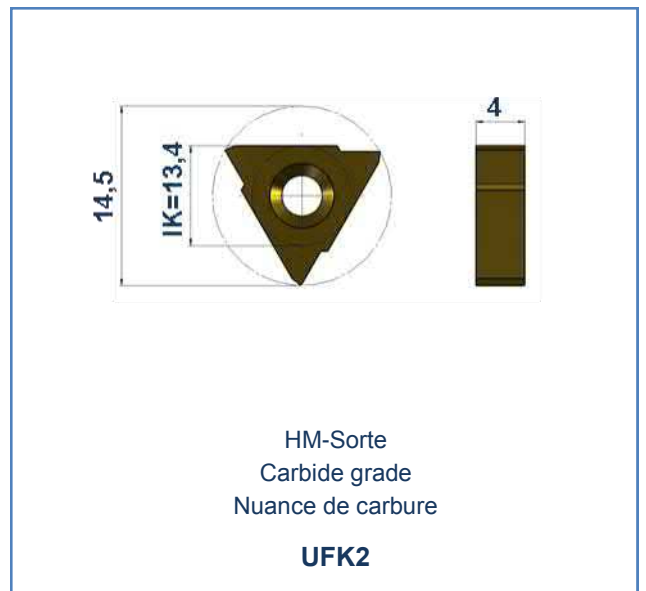

ROTOWIBEX-TA83-HAN-FK12-6E

Art. Nr. / Item no. / Réf. 165910

Maschine / Machine: HANWHA

Wirbelapparat / Whirling unit / Dispositif de
tourbillonnage: WTO / MADAULA

Nr. No.	Art. Nr. Item no. Réf.	Best. Nr. Order no. No. de commande	Bezeichnung Description Désignation
(1x)	1 165910	ROTOW-TA-83-HAN-FK12-6E	Grundhalter / Basic tool holder / Porte-outil de base
(6x)	2 118193	TA-85-4-N-UFK2	HM-Wendepplatten / Carbide inserts / Plaquettes en carbure
(6x)	3 107349	M3x8-T10	Spannschraube / Clamping screw / Vis de serrage