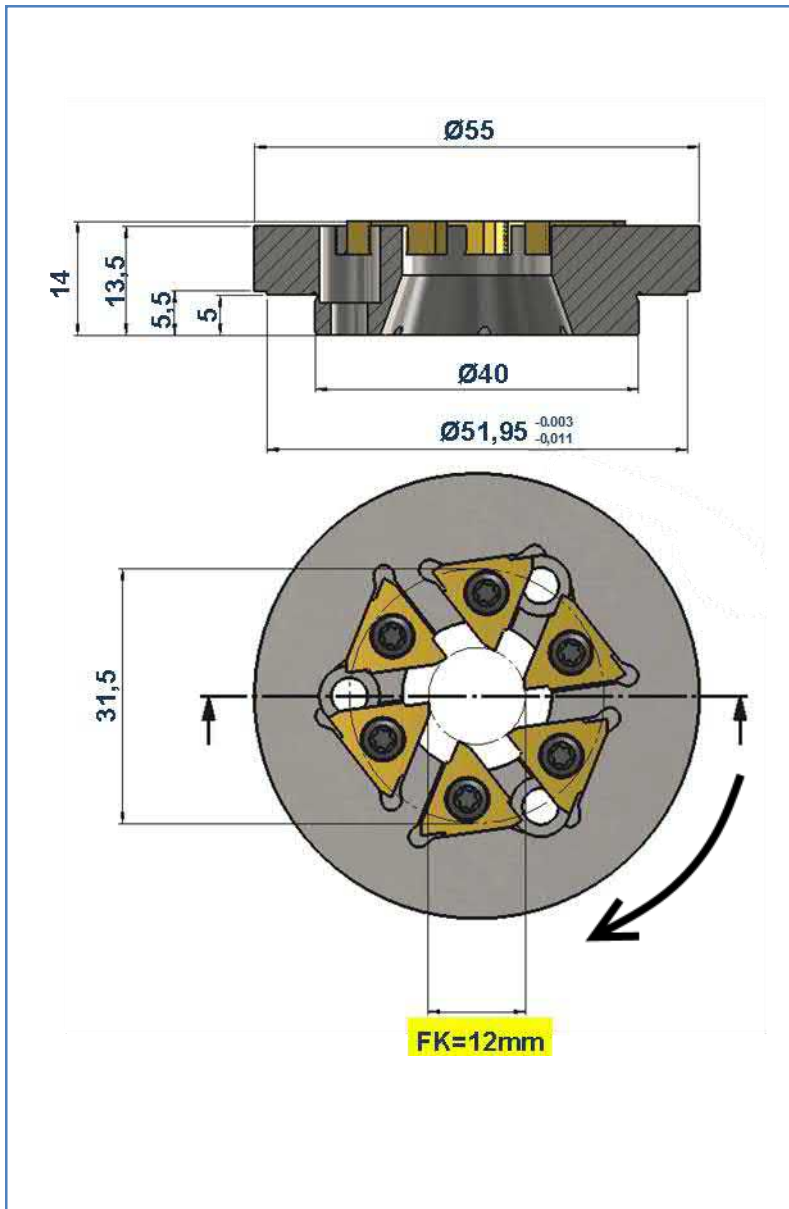

ROTOWIBEX-TA83-HAN-FK12-6E

Art. Nr. / Item no. / Réf. 165910

Maschine / Machine: HANWHA

Wirbelapparat / Whirling unit / Dispositif de
tourbillonnage: WTO / MADAULA

Nr. No.	Art. Nr. Item no. Réf.	Best. Nr. Order no. No. de commande	Bezeichnung Description Désignation
(1x)	1 165910	ROTOW-TA-83-HAN-FK12-6E	Grundhalter / Basic tool holder / Porte-outil de base
(6x)	2 118193	TA-85-4-N-UFK2	HM-Wendepplatten / Carbide inserts / Plaquettes en carbure
(6x)	3 107349	M3x8-T10	Spannschraube / Clamping screw / Vis de serrage